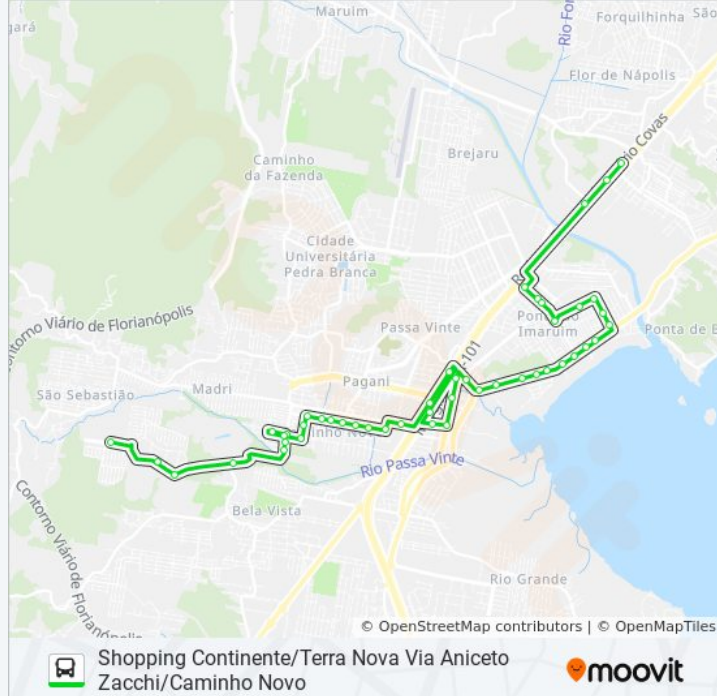

Ponto Inicial Da Casqueiro

Rua José Frederico Guedert, 473

Rua João Febrônio De Oliveira, 66

Rua Trinta E Um De Março, 27

Ponto Inicial Praça Ponte Do Imaruim

Av. Aniceto Zacchi

Av. Aniceto Zacchi

Av. Aniceto Zacchi

Rua Germano Spricigo, 464-654

Rua Germano Spricigo, 656-832

Rua Germano Spricigo, 834-916

Rua Germano Spricigo, 918-1128

Rua Marina Emília Dos Santos, 84-120

Rua Santos Girardi, 19

Rua Santos Girardi, 384-602

Rua João Duarte Raimundo, 74

Avenida Transversal, 44

Avenida Transversal, 502-572

Avenida Transversal, 574-642

Rua José João Barcelos, 312

Rua José João Barcelos

Avenida Paulo Roberto Vidal, 2490

Ponto Inicial/Final Terra Nova

Os horários e os mapas do itinerário da linha de ônibus 11310 estão disponíveis, no formato PDF offline, no site: moovitapp.com. Use o [Moovit App](#) e viaje de transporte público por Florianópolis e Região! Com o Moovit você poderá ver os horários em tempo real dos ônibus, trem e metrô, e receber direções passo a passo durante todo o percurso!