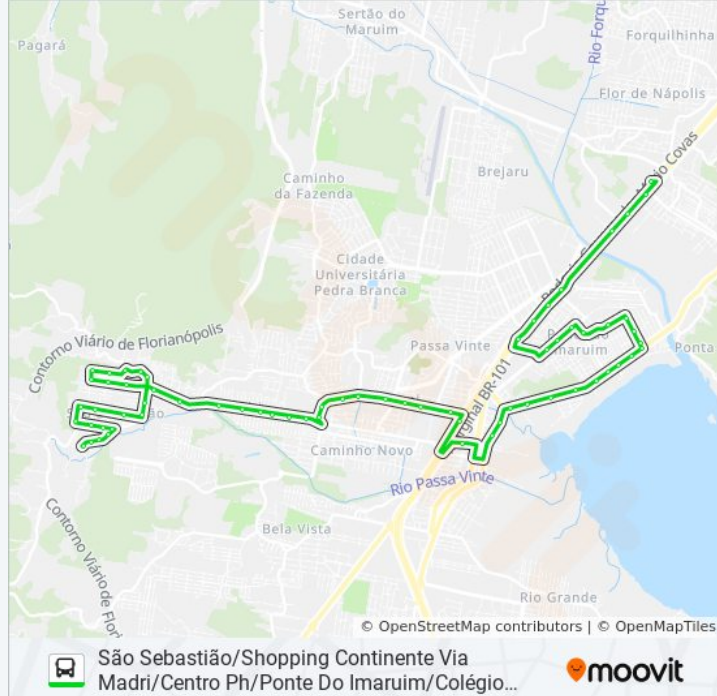

Rua De São Jorge, 400

Rua Dos Açores, 745

Rua Das Flores, 627

Rua Dos Açores, 423

Rua Dos Açores, 213-391

Rua Marino Jorge Dos Santos, 319-345

Rua Marino Jorge Dos Santos, 161

Horários da linha de ônibus 11330

Rua Tomás Domingos Da Silveira, 50

Rua Tomaz Domingos Da Silveira, 196

Avenida Central

Avenida Central

Avenida Central

Avenida Central

Avenida Central

Avenida Atilio Pagani, 49

Av. Aniceto Zacchi

Av. Aniceto Zacchi

Av. Aniceto Zacchi

Av. Aniceto Zacchi

Ponto Final Praça Ponte Do Imaruim

Rua Trinta E Um De Março, 27

Rua Trinta E Um De Março, 61

Rua José Frederico Guedert, 473

Rua Cláudio Coutinho, 550

Avenida Elza Lucchi, 128

Avenida Elza Lucchi, 700

Avenida Elza Lucchi, 180

Rua Papa Paulo VI

Rua Papa Paulo VI

Rua Papa Paulo VI

Rua Papa Paulo VI