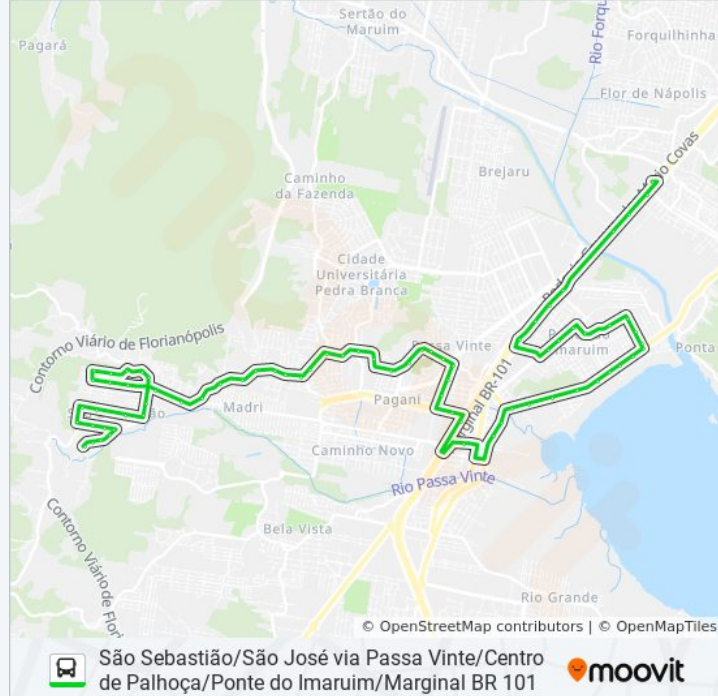

Rua Paulo José De Souza, 217

Rua Paulo José De Souza, 120

Rua Tomaz Domingos Da Silveira, 57

Rua Tomaz Domingos Da Silveira, 4352

Rua Tomaz Domingos Da Silveira, 1871-2189

Rua Tomaz Domingos Da Silveira, 1872-2192

Rua Tomaz Domingos Da Silveira, 1471-1613

Rua Tomaz Domingos Da Silveira, 1373-1427

Rua Tomaz Domingos Da Silveira, 1063-1227

Rua Tomaz Domingos Da Silveira, 247

Rua Tomaz Domingos Da Silveira, 737

Rua Vereador Jacob Knabben Da Silva, 3308

Rua 669, 2967

Rua Jarí, 51

Rua Vereador Jacob Knabben Da Silva, 2505

Rua Vereador Jacob Knabben Da Silva, 270

Rua Prefeito Reinoldo Alves, 1987

Rua Prefeito Reinoldo Alves, 1709

Rua Prefeito Reinoldo Alves, 1426

Rua Prefeito Reinoldo Alves, 1263

Rua Prefeito Reinoldo Alves, 1088

Avenida Cláudio Zacchi, 1

Avenida Cláudio Zacchi, 495-531

Avenida Cláudio Zacchi, 273-343

Avenida Atilio Pagani, 49

Rua Najla Carone Goedert 444

Ponto Inicial/Final Praça De Palhoça

R. Caetano Silveira De Matos

R. Caetano Silveira De Matos

R. João Born

R. João Born

R. João Born

R. João Born