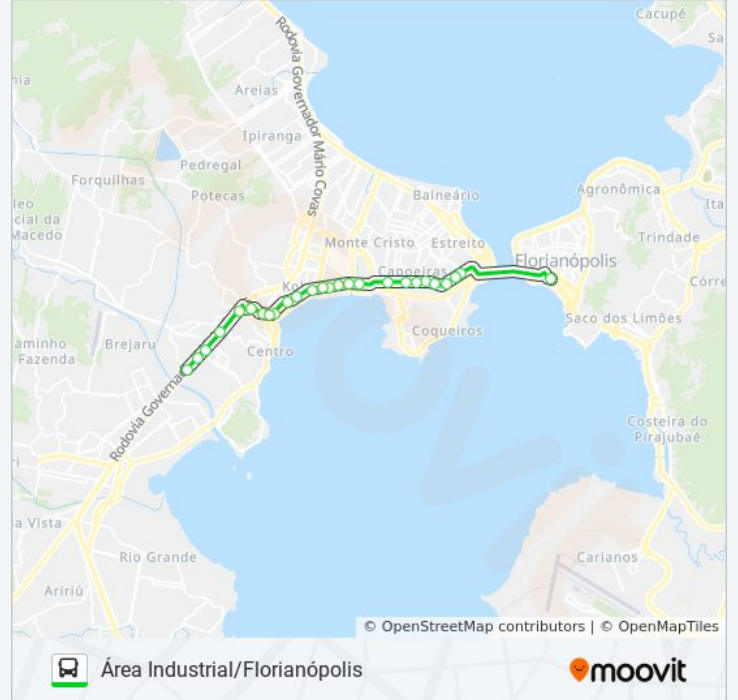

Use o aplicativo do Moovit para encontrar a estação de ônibus da linha 10160 mais perto de você e descubra quando chegará a próxima linha de ônibus 10160.

**Sentido: Florianópolis/Área Industrial Via Ivo Silveira/Praia Comprida/Marginal Br 101/Shopping Continente**

26 pontos

[VER OS HORÁRIOS DA LINHA](#)

Ticen - Plataforma C (Jotur)

Av. Gov. Ivo Silveira

Av. Gov. Ivo Silveira

Av. Gov. Ivo Silveira

Av. Gov. Ivo Silveira

Avenida Governador Ivo Silveira 1598

**Informações da linha de ônibus 10160**

**Sentido:** Florianópolis/Área Industrial Via Ivo Silveira/Praia Comprida/Marginal Br 101/Shopping Continente

**Paradas:** 26

**Duração da viagem:** 32 min

**Resumo da linha:**

R. Luiz Fagundes

Marginal Br-101

Marginal Br-101

Marginal Br-101 | Continente Shopping

Br-282 140

Marginal Br-101 | Intelbras

Os horários e os mapas do itinerário da linha de ônibus 10160 estão disponíveis, no formato PDF offline, no site: [moovitapp.com](https://moovitapp.com). Use o [Moovit App](#) e viaje de transporte público por Florianópolis e Região! Com o Moovit você poderá ver os horários em tempo real dos ônibus, trem e metrô, e receber direções passo a passo durante todo o percurso!