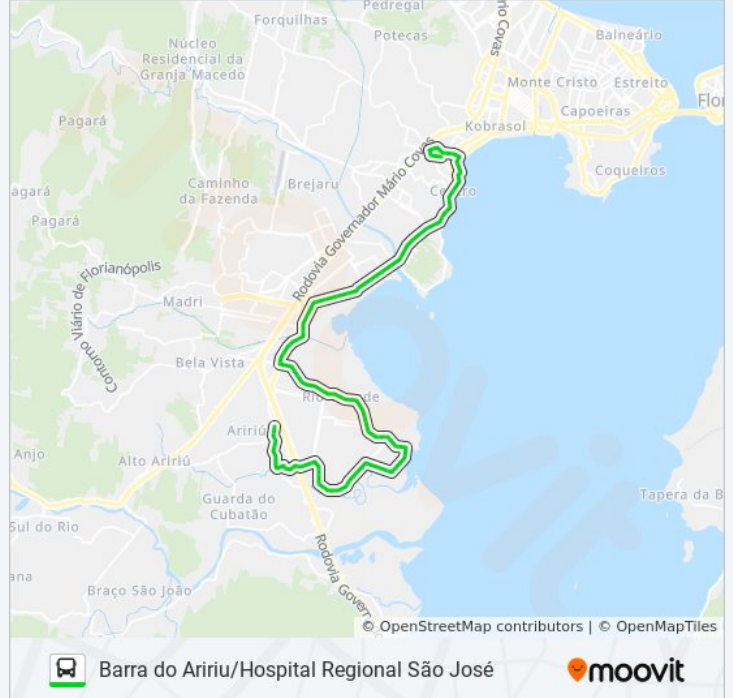

Rua Nelson Floriano Campos, 547
Rua Jorgino Damásio Espíndola, 1415
Rua Jorgino Damásio Espíndola, 1222
Rua Jorgino Damásio Espíndola, 1070
Ponto Inicial Do Pedregal
Rua José Luiz Martins, 742
Rua José Luiz Martins, 385
Rua José Luiz Martins, 248
Rua Nossa Senhora Dos Navegantes, 601
Rua Nossa Senhora Dos Navegantes, 463
Rua Nossa Senhora Dos Navegantes, 190
Rua Alcino Dos Navegantes Moreira, 127-149
Rua Alcino Dos Navegantes Moreira, 198
Rua Alcino Dos Navegantes Moreira, 512
Rua Alcino Dos Navegantes Moreira, 605
Rua Alcino Dos Navegantes Moreira, 694
Rua Alcino Dos Navegantes Moreira, 541
Rua Alcino Dos Navegantes Moreira, 1036
Rua Alcino Dos Navegantes Moreira, 4095
Rua Seiscentos E Vinte E Um, 07
Rua Alcino Dos Navegantes Moreira, 3748
Avenida Rio Grande, 3495
Avenida Rio Grande, 1988
Avenida Rio Grande, 1803
Avenida Rio Grande, 1636
Avenida Rio Grande, 1561
Avenida Rio Grande, 1263
Avenida Rio Grande, 723
Avenida Rio Grande, 516
Avenida Rio Grande, 457
Avenida Rio Grande, 310
R. Ver. Osvaldo De Oliveira
R. Ver. Osvaldo De Oliveira