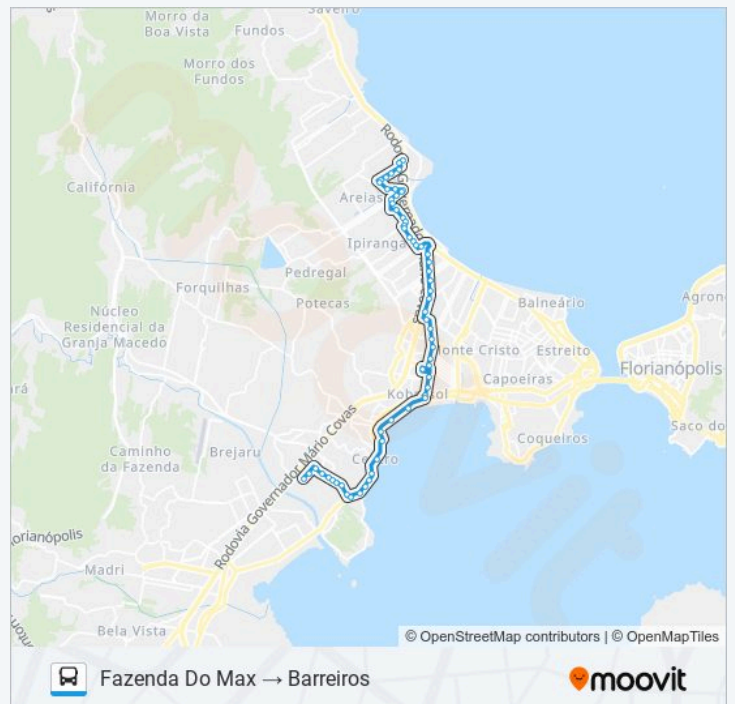

R. Sílvia Maria Fabro (Praça Kobrasol)

Av. Lédio João Martins

Av. Lédio João Martins

Av. Lédio João Martins

**Horários da linha de ônibus 130 DIRETÃO**

Tabela de horários sentido Fazenda Do Max → Barreiros

**Sentido:** Fazenda Do Max → Barreiros

**Paradas:** 60

**Duração da viagem:** 40 min

**Resumo da linha:**

R. Domingos André Zanini | Fórum

R. Domingos André Zanini

R. Gerônimo Thives (Posto Galo)

Marginal Br-101 (Fort Atacadista)