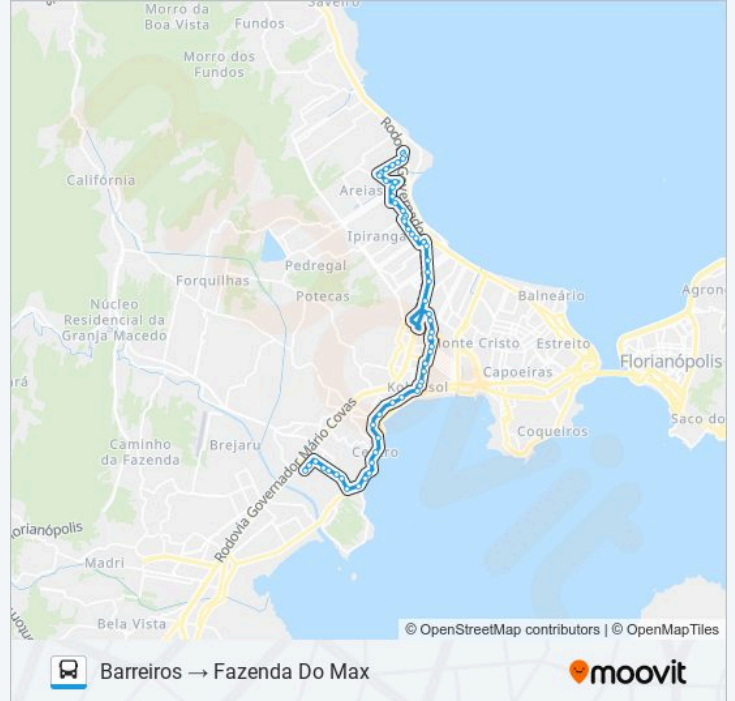

Marginal Br-101

Marginal Br-101

Marginal Br-101

Marginal Br-101 (Correios)

Marginal Br-101

R. Gerônimo Thives (Shopping Itaguaçu)

R. Domingos André Zanini | Shopping Itaguaçu

R. Domingos André Zanini - Hotel Ibis

R. Koesa

Av. Lédio João Martins

Av. Lédio João Martins

Praça Eugênio Raulino Koerich

R. Antônio Scherer

R. Antônio Scherer

R. Deise Regina Farias

Av. Presidente Kennedy (Cassol)

R. Joaquim Vaz

R. Joaquim Vaz

R. Dr. Constâncio Krummel

R. Getúlio Vargas

R. Getúlio Vargas

R. Gaspar Neves (Centro Histórico)

R. Padre Cunha

R. Frederico Afonso

R. Frederico Afonso

R. Frederico Afonso

R. Benjamin Gerlach

R. Benjamin Gerlach

R. Benjamin Gerlach

R. Benjamin Gerlach

R. Benjamin Gerlach

R. Benjamin Gerlach