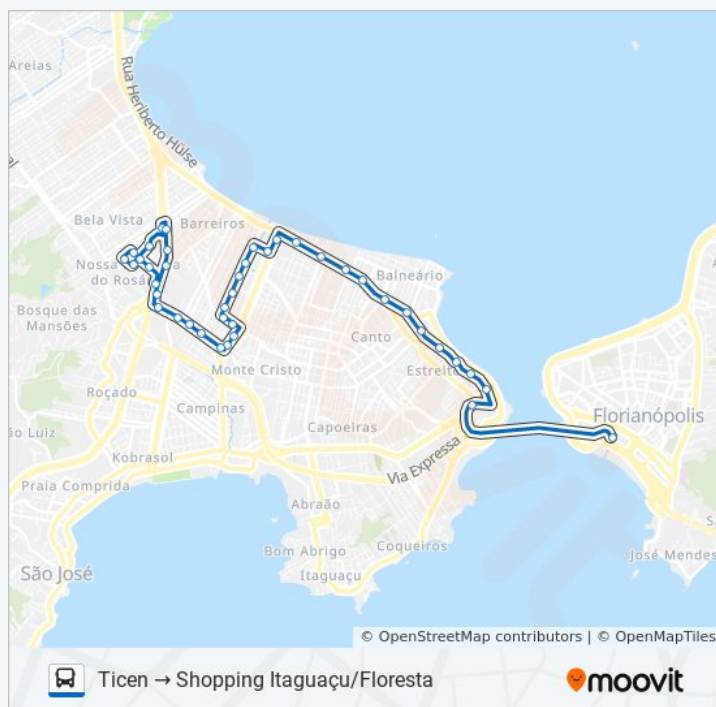

R. Ivo Reis Montenegro

Marginal Br-101

Informações da linha de ônibus 12400 SHOPPING CENTER

Sentido: Ticen → Shopping Itaguaçu/Floresta

Paradas: 41

Duração da viagem: 33 min

Resumo da linha:

Os horários e os mapas do itinerário da linha de ônibus 12400 SHOPPING CENTER estão disponíveis, no formato PDF offline, no site: moovitapp.com. Use o [Moovit App](#) e viaje de transporte público por Florianópolis e Região! Com o Moovit você poderá ver os horários em tempo real dos ônibus, trem e metrô, e receber direções passo a passo durante todo o percurso!