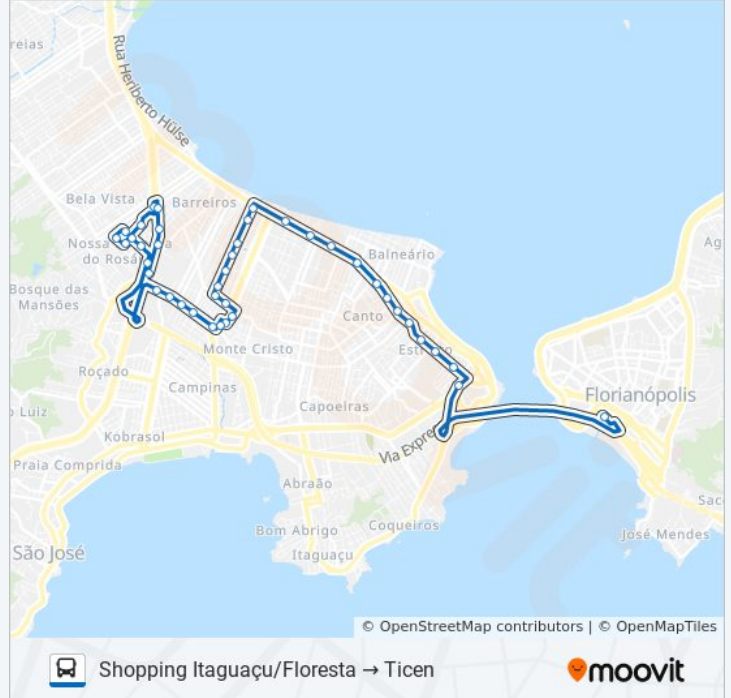

R. Eugênio Portela

R. Eugênio Portela

R. Eugênio Portela

R. Eugênio Portela

R. Eugênio Portela

Avenida Marinheiro Max Schramm, 3635

Avenida Marinheiro Max Schramm, 3157

Avenida Marinheiro Max Schramm, S/N

Avenida Marinheiro Max Schramm, 2301

Rua General Liberato Bittencourt, 2011

Rua General Liberato Bittencourt, 1773

Rua General Liberato Bittencourt, 1633

Rua General Euríco Gáspar Dutra, 1375

Rua General Euríco Gáspar Dutra, 990

R. Gen. Eurico Gaspar Dutra (02) - 63º Bi
Exército

Rua General Euríco Gáspar Dutra, S/N

Avenida Governador Ivo Silveira

Ticen - Plataforma D

Sentido: Ticen → Shopping Itaguaçu/Floresta

41 pontos

[VER OS HORÁRIOS DA LINHA](#)