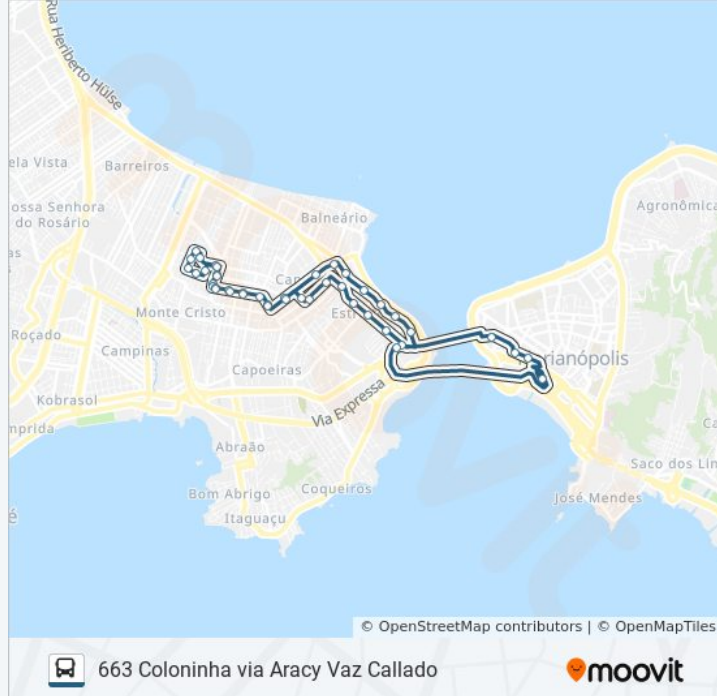

Sentido: Circular Via Ponte Hercílio Luz

44 pontos

[VER OS HORÁRIOS DA LINHA](#)

Ticen - Plataforma B
Av. Gove. Ivo Silveira
Rua Fúlvio Aducci, 229
Rua Fúlvio Aducci, 520
Rua Fúlvio Aducci, 778
Rua Fúlvio Aducci, 1137
Rua Coronel Pedro Demoro, 1440
Rua Araci Vaz Callado, 46
Rua Araci Vaz Callado, 840
Rua Araci Vaz Callado, 1330
Rua Pedro Cunha, 1208
Rua João Evangelista Da Costa
Rua João Evangelista Da Costa, 403
Rua João Evangelista Da Costa
Rua Nossa Senhora Do Rosário, 799
Rua Nossa Senhora Do Rosário, 1078
Rua Felipe Neves, 1404
Rua José Luís Viêira, 566
Rua Pre. Gasparino Dutra, 377
Rua Eduardo Horn, 450

Rua General Euríco Gáspar Dutra, 990

R. Gen. Eurico Gaspar Dutra (02) - 63º Bi
Exército

Rua General Euríco Gáspar Dutra, S/N

Avenida Governador Ivo Silveira, 1179

Al. Adolfo Konder

R. Francisco Tolentino

R. Francisco Tolentino (Casas D'Água)

Ticen - Plataforma B

Sentido: Circular Via Ponte Pedro Ivo

41 pontos

[VER OS HORÁRIOS DA LINHA](#)

Ticen - Plataforma B

Av. Gove. Ivo Silveira

Rua Fúlvio Aducci, 229

Rua Fúlvio Aducci, 520

sexta-feira

Fora de Operação

sábado

06:40 - 23:50

Informações da linha de ônibus 663 COLONINHA VIA ARACY VAZ CALLADO

Sentido: Circular Via Ponte Pedro Ivo

Paradas: 41

Duração da viagem: 27 min