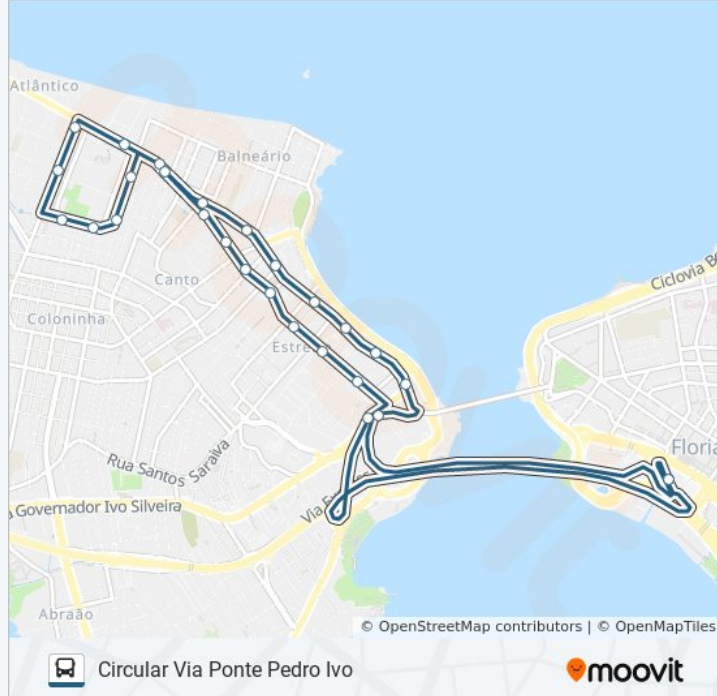

### Sentido: Circular Via Ponte Pedro Ivo

27 pontos

[VER OS HORÁRIOS DA LINHA](#)

Ticen - Plataforma B

Av. Gove. Ivo Silveira

Rua Fúlvio Aducci, 229

Rua Fúlvio Aducci, 520

Rua Fúlvio Aducci, 778

### Informações da linha de ônibus 662 CANTO VIA OTÍLIA CRUZ

**Sentido:** Circular Via Ponte Pedro Ivo

**Paradas:** 27

**Duração da viagem:** 23 min

**Resumo da linha:**

Rua General Liberato Bittencourt, 2011

Rua General Euríco Gáspar Dutra, S/N

Avenida Governador Ivo Silveira

Ticen - Plataforma B

Os horários e os mapas do itinerário da linha de ônibus 662 CANTO VIA OTÍLIA CRUZ estão disponíveis, no formato PDF offline, no site: [moovitapp.com](https://moovitapp.com). Use o [Moovit App](#) e viaje de transporte público por Florianópolis e Região! Com o Moovit você poderá ver os horários em tempo real dos ônibus, trem e metrô, e receber direções passo a passo durante todo o percurso!