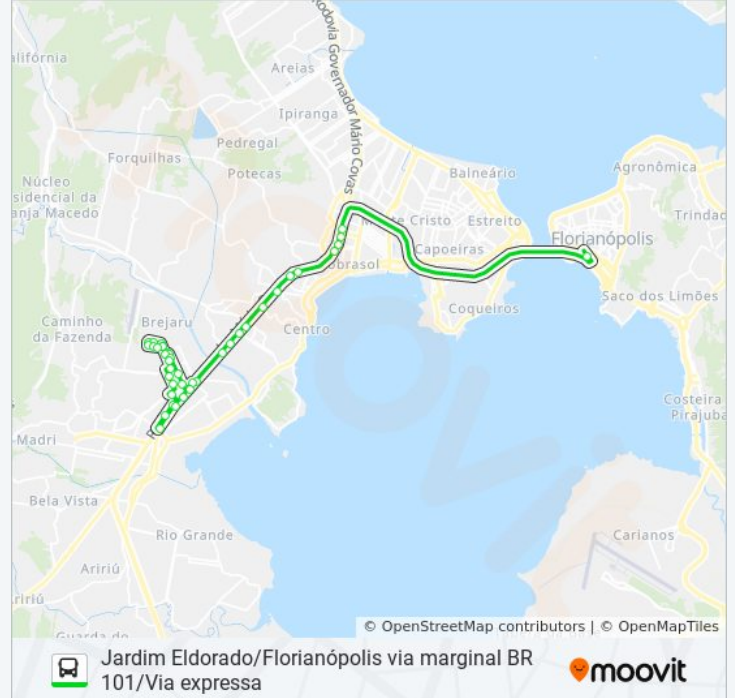

Marginal Br-101

Marginal Br-101

Rua Papa Paulo VI

Rua Papa Paulo VI

Rua Papa Paulo VI

Rua Papa Paulo VI

Marginal Br-101

Marginal Br-101

Marginal Br-101 | Senai

Marginal Br-101 | Continente Shopping

Marginal Br-101

Rua Jaci Schlichting De Lins, 152

Marginal Br-101

Marginal Br-101

Marginal Br-101 (Mundocar)

Marginal Br-101

Marginal Br-101

Marginal Br-101

Ticen - Plataforma C (Jotur)

Os horários e os mapas do itinerário da linha de ônibus 6330 estão disponíveis, no formato PDF offline, no site: moovitapp.com. Use o [Moovit App](#) e viaje de transporte público por Florianópolis e Região! Com o Moovit você poderá ver os horários em tempo real dos ônibus, trem e metrô, e receber direções passo a passo durante todo o percurso!

[Sobre o Moovit](#) • [Soluções MaaS](#) • [Países atendidos](#) • [Comunidade Mooviter](#)

© 2024 Moovit - Todos os direitos reservados

Confira os horários de chegada em tempo real!