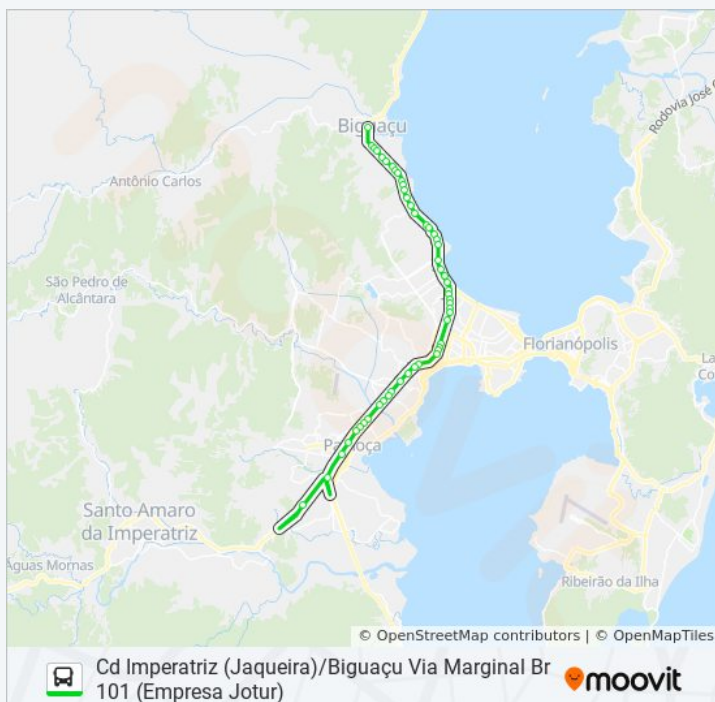

Informações da linha de ônibus 1331

Sentido: Cd Imperatriz (Jaqueira)/Biguaçu Via Marginal Br 101 (Empresa Jotur)

Paradas: 51

Duração da viagem: 84 min

Resumo da linha:

Marginal Br-101

Marginal Br-101

Marginal Br-101