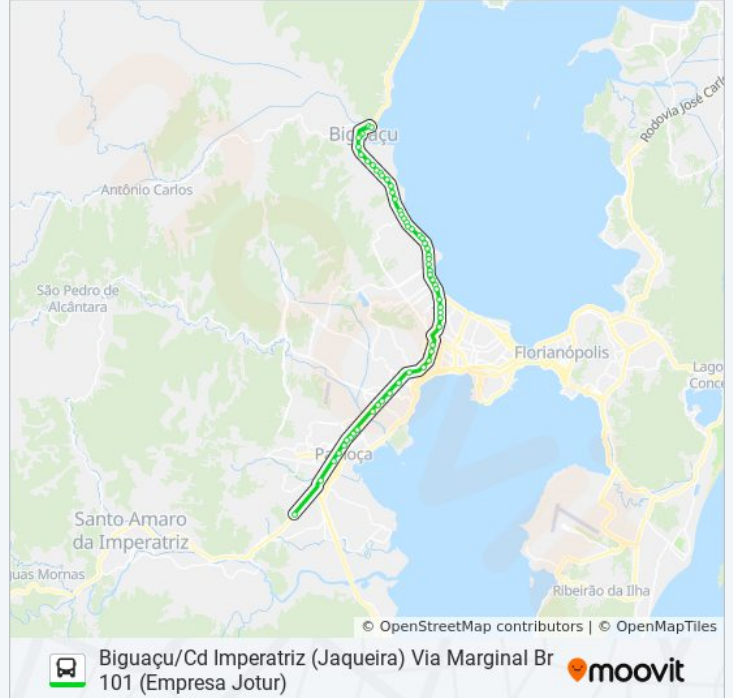

Marginal Br-101 | Continente Shopping

Br-282 140

Marginal Br-101 | Intelbras

Marginal Br-101

Marginal Br-101

Marginal Br-101

Marginal Br-101

Marginal Br-101 | Camelão

Rua Najla Carone Goedert 444

Marginal Br-101

Ponto Inicial Cd Imperatriz

Sentido: Cd Imperatriz (Jaqueira)/Biguaçu Via Marginal Br 101 (Empresa Jotur)

51 pontos

[VER OS HORÁRIOS DA LINHA](#)

Ponto Final Cd Imperatriz

Marginal Br-101

Rua Amaro Ferreira De Macedo

Marginal Br-101

Rua Papa Paulo VI

Rua Papa Paulo VI

Rua Papa Paulo VI

Rua Papa Paulo VI

Marginal Br-101