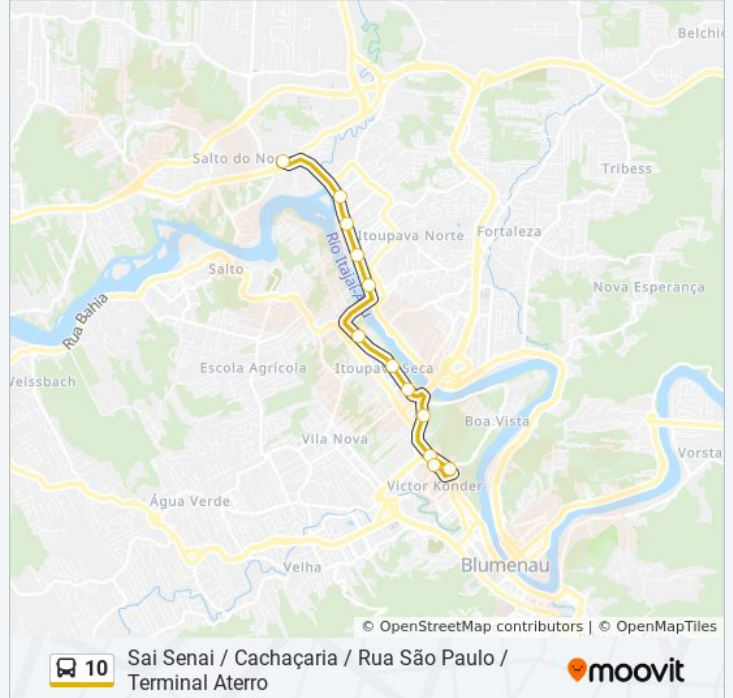

12 pontos

[VER OS HORÁRIOS DA LINHA](#)

Rua São Paulo - Senai

Ponto Provisório

Avenida Martin Luther, 1112

Avenida Martin Luther, 1860

Rua São Paulo, 2727-2793

Rua São Paulo, 2335-2507

Rua São Paulo - Furb Campus 2

Rua Dois De Setembro, 3136

Rua 2 De Setembro, 3604 - Antiga Glória

Rua Dois De Setembro, 4096

Rua Dois De Setembro, 4418

Terminal Aterro - Desembarque 1

**Horários da linha de ônibus 10**

Tabela de horários sentido Sai Senai / Cachaçaria / Rua São Paulo / Terminal Aterro

Domingo	Fora de Operação
Segunda-feira	11:40 - 22:00
Terça-feira	11:40 - 22:00
Quarta-feira	11:40 - 22:00
Quinta-feira	11:40 - 22:00
Sexta-feira	11:40 - 22:00
Sábado	Fora de Operação

**Informações da linha de ônibus 10**

**Sentido:** Sai Senai / Cachaçaria / Rua São Paulo / Terminal Aterro

**Paradas:** 12

**Duração da viagem:** 14 min

**Resumo da linha:**

**Sentido: Terminal Aterro / Rua São Paulo / Terminal Fonte**