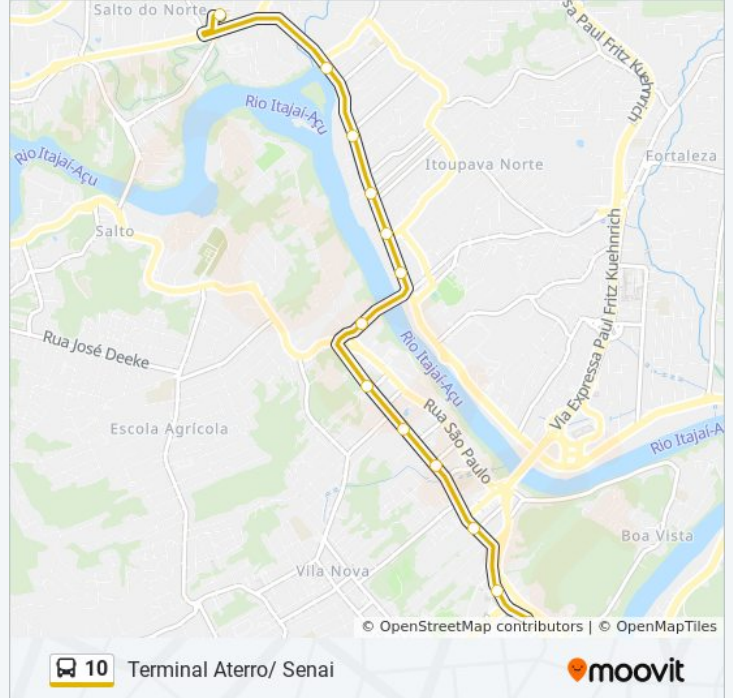

### Informações da linha de ônibus 10

**Sentido:** Terminal Aterro/ Senai

**Paradas:** 13

**Duração da viagem:** 15 min

**Resumo da linha:**

**Sentido: Terminal Aterro/ São Paulo/ Henrich Hosang/ Terminal Proeb/ 7 Setembro/ Terminal Fonte/ Terminal Garcia**

29 pontos

[VER OS HORÁRIOS DA LINHA](#)

Terminal Aterro - 10

Rua Dois De Setembro, 4531

Rua Dois De Setembro, 3989-4099

Rua 2 De Setembro, 3649 - Antiga Glória

Rua Dois De Setembro, 3363

Rua Dois De Setembro, 3093-3151