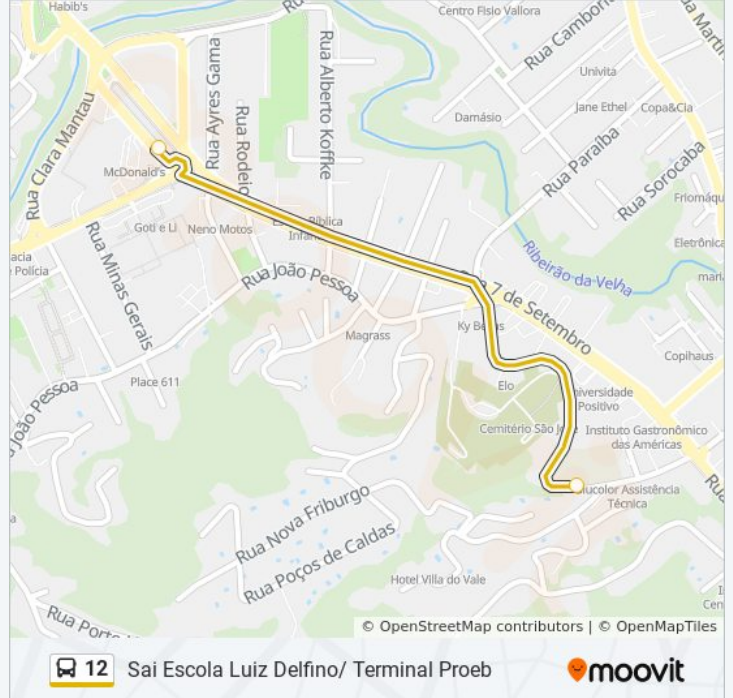

Sentido: Sai Escola Luiz Delfino/ Terminal Proeb

2 pontos

[VER OS HORÁRIOS DA LINHA](#)

Escola Luiz Delfino

Terminal Proeb - Desembarque 1

Horários da linha de ônibus 12

Tabela de horários sentido Sai Escola Luiz Delfino/ Terminal Proeb

Sentido: Sai Escola Luiz Delfino/ Terminal Proeb

Paradas: 2

Duração da viagem: 2 min

Resumo da linha:

Sentido: Sai Ponto Cedup/ Terminal Aterro

9 pontos

[VER OS HORÁRIOS DA LINHA](#)

Ponto Cedup

Rua Benjamin Constant, 331-411

Rua Benjamin Constant, 53-229

Rua Bahia, 1386

Rua Bahia, 2056-2090

Rua Pomerode, 250

Rua Marechal Rondon, 214

Rua Marechal Rondon, 416-540

Terminal Aterro - Desembarque 1

**Sentido: Terminal Aterro/ Escola Agrícola/
Terminal Proeb/ Terminal Fonte**

26 pontos

[VER OS HORÁRIOS DA LINHA](#)

Terminal Aterro - 12 E 701

Rua Marechal Rondon, 343-539

Rua Marechal Rondon, 215

Rua Pomerode, 293