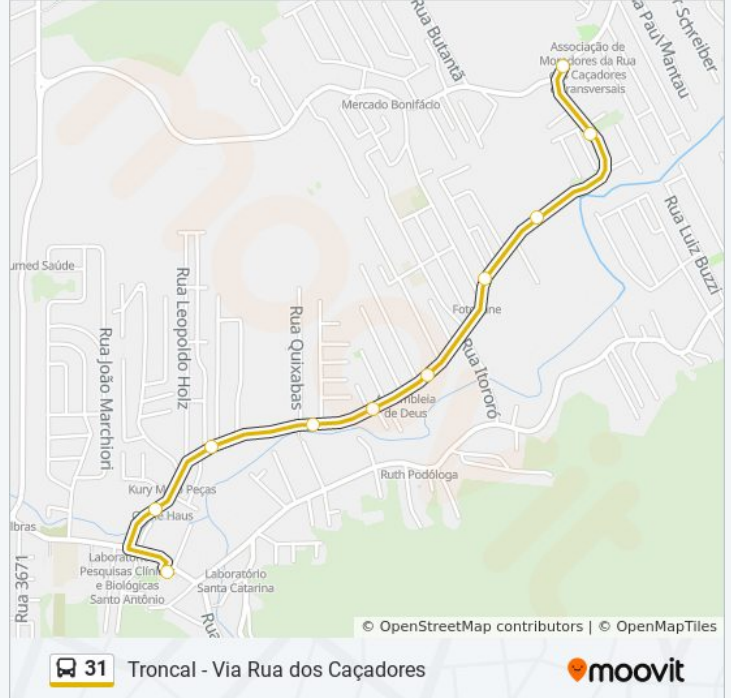

10 pontos

[VER OS HORÁRIOS DA LINHA](#)

Rua Dos Caçadores, 1198-1260

Rua Dos Caçadores, 1500

Rua Dos Caçadores, 1450-1610

Hering

Ponto Próximo - Cooper Velha - Sentido Bairro

Rua Dos Caçadores, 2730-2750

Domingo	Fora de Operação
Segunda-feira	22:05
Terça-feira	22:05
Quarta-feira	22:05
Quinta-feira	22:05
Sexta-feira	22:05
Sábado	13:05

Informações da linha de ônibus 31

Sentido: Sai Rotatória R. Divinópolis/ Rua Dos Caçadores/Terminal Velha

Paradas: 10

Duração da viagem: 7 min

Resumo da linha:

**Sentido: Terminal Fonte/ Terminal Proeb/
Humberto De Campos/ Rua Dos Caçadores/
Terminal Velha**

29 pontos

[VER OS HORÁRIOS DA LINHA](#)

- Terminal Fonte
- Hospital Santa Catarina
- Alameda Duque De Caxias - Celesc
- Estação Doutor Blumenau
- Estação Carlos Gomes
- Avenida Presidente Castelo Branco - Prefeitura
- Rua Sete De Setembro, 2014-2070
- Terminal Proeb - 30 / 31 Sentido Velha E 12 Sentido Aterro
- Rua Humberto De Campos - Feira Livre
- Rua Humberto De Campos, 353
- Rua Humberto De Campos, 158
- Rua Humberto De Campos
- Rua Humberto De Campos
- Rua Humberto De Campos
- Rua Humberto De Campos
- Rua General Osório, 1200
- Rua Dos Caçadores, 82-88

Rua Dos Caçadores, 3308-3310

Rua Dos Caçadores, 3522-3728

Terminal Velha - Desembarque 2

Sentido: Terminal Fonte/ Terminal Proeb/ Rua Dos Caçadores/ Terminal Velha

34 pontos

[VER OS HORÁRIOS DA LINHA](#)

Terminal Fonte