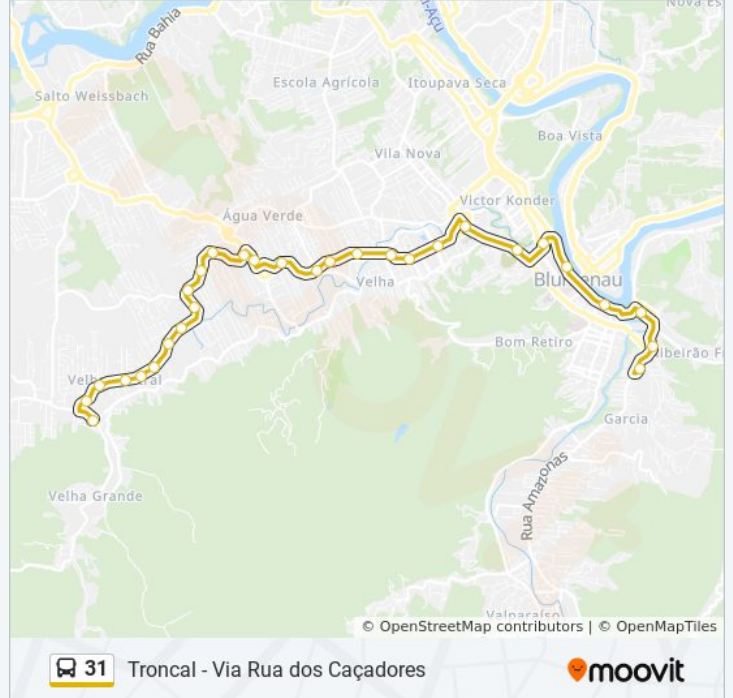

Rua Dos Caçadores, 858-910

Rua Dos Caçadores, 1198-1260

Rua Dos Caçadores, 1500

Rua Dos Caçadores, 1450-1610

Hering

Ponto Próximo - Cooper Velha - Sentido Bairro

Rua Dos Caçadores, 2730-2750

Rua Dos Caçadores, 2852-2954

Rua Dos Caçadores, 3308-3310

Rua Dos Caçadores, 3522-3728

Terminal Velha - Desembarque 2

Sentido: Terminal Fonte/ Terminal Proeb/ Rua Dos Caçadores/ Terminal Velha

34 pontos

[VER OS HORÁRIOS DA LINHA](#)

Terminal Fonte

Hospital Santa Catarina

Alameda Duque De Caxias - Celesc

Estação Doutor Blumenau

Estação Carlos Gomes

Avenida Presidente Castelo Branco - Prefeitura

Rua Sete De Setembro, 2014-2070

Terminal Proeb - 30 / 31 Sentido Velha E 12
Sentido Aterro