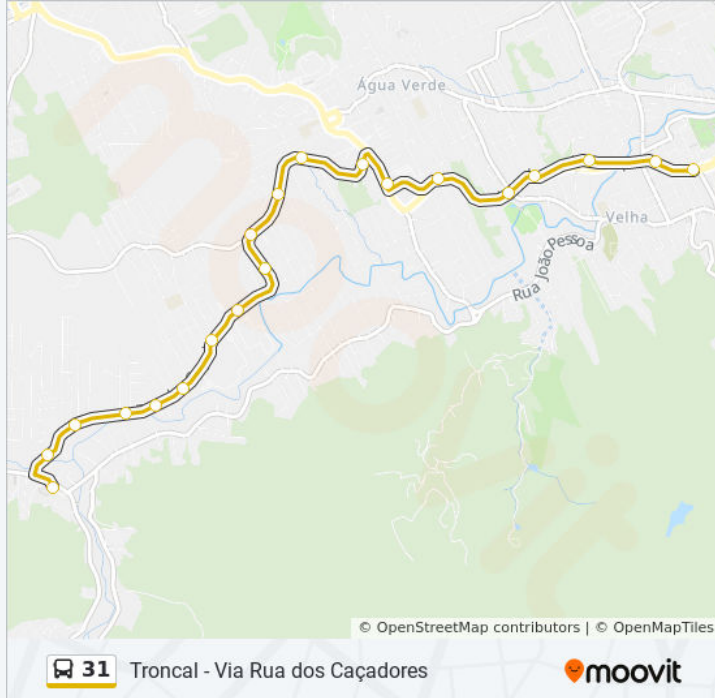

Rua Dos Caçadores, 82-88

Rua Dos Caçadores, 600

Rua Dos Caçadores, 858-910

Rua Dos Caçadores, 1198-1260

Rua Dos Caçadores, 1500

Rua Dos Caçadores, 1450-1610

Hering

Ponto Próximo - Cooper Velha - Sentido Bairro

Rua Dos Caçadores, 2730-2750

Rua Dos Caçadores, 2852-2954

Rua Dos Caçadores, 3308-3310

Rua Dos Caçadores, 3522-3728

Terminal Velha - Desembarque 2

**Sentido: Terminal Velha/ Rua Dos Caçadores/
Humberto De Campos/ Terminal Proeb/ R. São
Paulo/ Terminal Fonte**