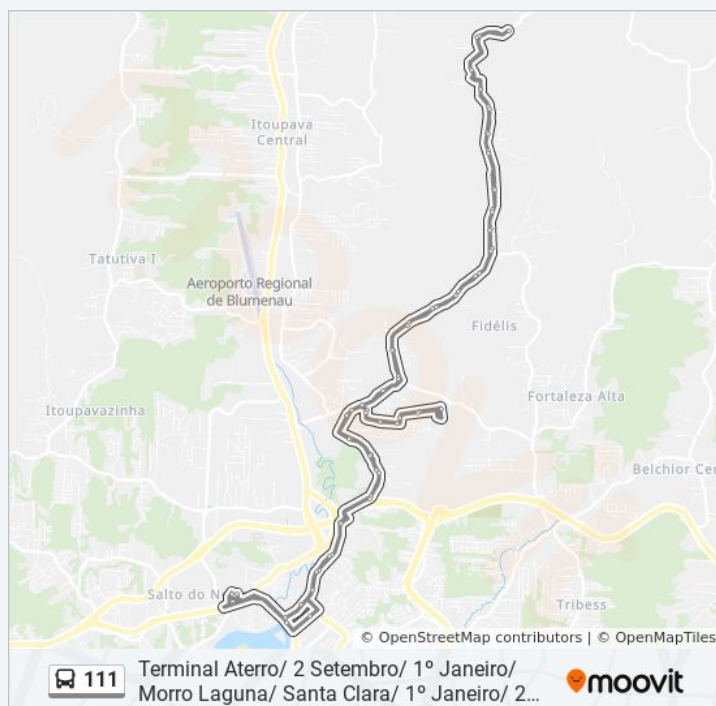

Terminal Aterro - 111

Rua Dois De Setembro, 4531

Rua Vereador Romário Da Conceição Badia,
218-316

Rua 1º De Janeiro, 560

Rua 1º De Janeiro, 790-968

Rua 1º De Janeiro, 1101

Rua 1º De Janeiro, 1466

Rua 1º De Janeiro, 2015

Rua 1º De Janeiro, 2666-2746

Rua 1º De Janeiro, 2902-2948

Rua 1º De Janeiro, 3234-3262

Rua 1º De Janeiro, 3690

Rua Guilherme Scharf, 785

Rua Guilherme Scharf, 969

Rua Guilherme Scharf, 1341

Rua Professor Herman Lange, 14

Rua Professor Herman Lange, 380

Rua Professor Herman Lange, 800

Rua Professor Herman Lange, 1286-1330

Rua Professor Herman Lange, 1592-1730

Rua Professor Herman Lange, 2006-2088

Rua Professor Herman Lange, 2340

Rua Fritz Roseman, 1-49

Rua Professor Herman Lange, 2790

Rua Professor Herman Lange, 3129

Rua Professor Herman Lange, 3538-3596

Rua Professor Herman Lange, 3870-4086

Rua Professor Herman Lange, 4192-4196

Rua Richard Kasulke, 328-388

Estrada Laguna, 4769-4793

Estrada Laguna, 3801-4457

Ponto Final - Morro Laguna

Segunda-feira

06:45

Terça-feira

06:45

Quarta-feira

06:45

Quinta-feira

06:45

Sexta-feira

06:45

Sábado

Fora de Operação

Informações da linha de ônibus 111

Sentido: Terminal Aterro/ 2 Setembro/ 1º Janeiro/
Morro Laguna/ Santa Clara/ 1º Janeiro/ 2 Setembro/
Terminal Aterro

Paradas: 70

Duração da viagem: 48 min

Resumo da linha: