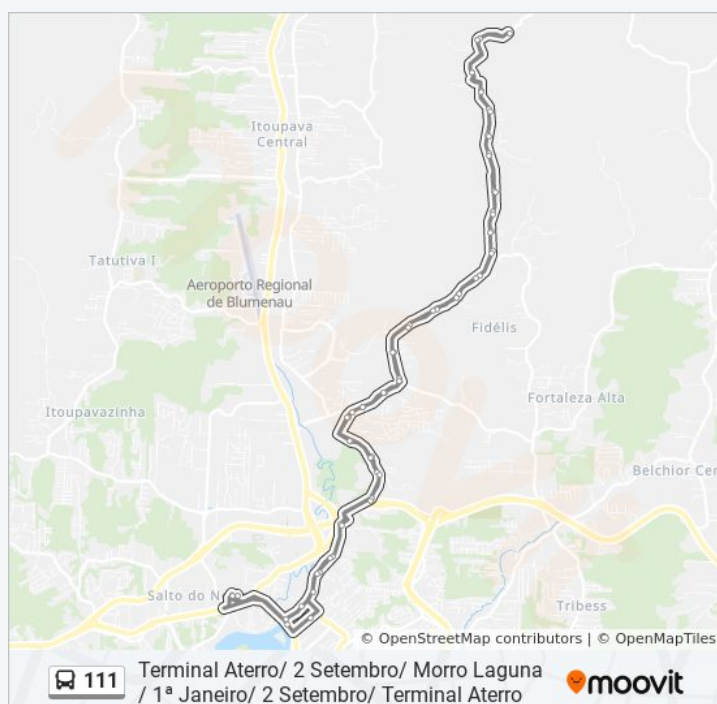

Sentido: Terminal Aterro/ 2 Setembro/ Morro Laguna / 1ª Janeiro/ 2 Setembro/ Terminal Aterro

61 pontos

[VER OS HORÁRIOS DA LINHA](#)

Terminal Aterro - 111

Rua Dois De Setembro, 4531

Rua Vereador Romário Da Conceição Badia, 218-316

Rua 1º De Janeiro, 560

Rua 1º De Janeiro, 790-968

Rua 1º De Janeiro, 1101

Rua 1º De Janeiro, 1466

Rua 1º De Janeiro, 2015

Rua 1º De Janeiro, 2666-2746

Rua 1º De Janeiro, 2902-2948

Rua 1º De Janeiro, 3234-3262

Rua 1º De Janeiro, 3690

Rua Guilherme Scharf, 785

Rua Guilherme Scharf, 969

Rua Guilherme Scharf, 1341

Rua Professor Herman Lange, 14

Rua Professor Herman Lange, 380

Rua Professor Herman Lange, 800

Rua Professor Herman Lange, 1286-1330

Rua Professor Herman Lange, 1592-1730

Rua Professor Herman Lange, 2006-2088

Rua Professor Herman Lange, 2340

Horários da linha de ônibus 111

Tabela de horários sentido Terminal Aterro/ 2 Setembro/ Morro Laguna / 1ª Janeiro/ 2 Setembro/ Terminal Aterro

Domingo	Fora de Operação
Segunda-feira	16:12
Terça-feira	16:12
Quarta-feira	16:12
Quinta-feira	16:12
Sexta-feira	16:12
Sábado	Fora de Operação

Informações da linha de ônibus 111

Sentido: Terminal Aterro/ 2 Setembro/ Morro Laguna / 1ª Janeiro/ 2 Setembro/ Terminal Aterro

Paradas: 61

Duração da viagem: 58 min

Resumo da linha: