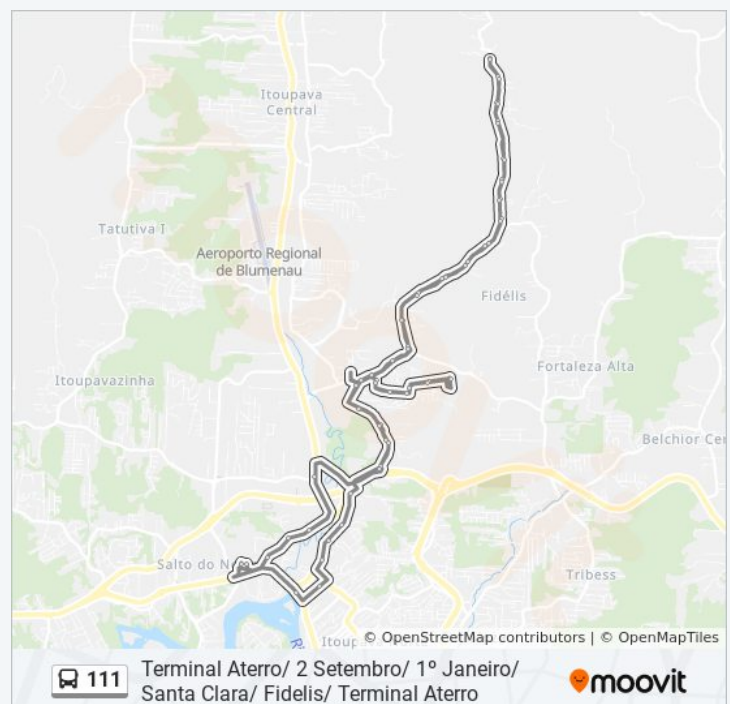

Sentido: Terminal Aterro/ 2 Setembro/ 1º Janeiro/ Santa Clara/ Fidelis/ Terminal Aterro

Paradas: 65

Duração da viagem: 45 min

Resumo da linha:

Rua Professor Herman Lange, 800

Rua Professor Herman Lange, 1286-1330