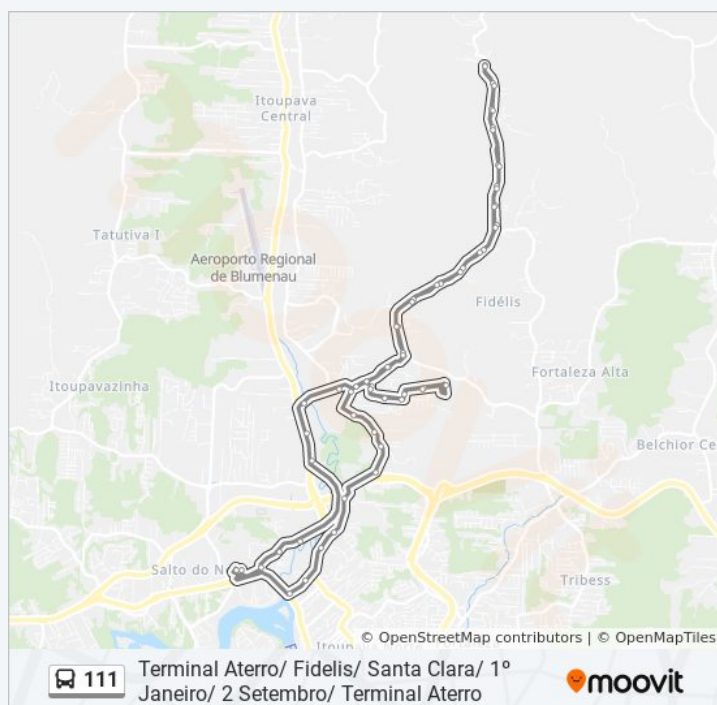

Sentido: Terminal Aterro/ Fidelis/ Santa Clara/ 1º
Janeiro/ 2 Setembro/ Terminal Aterro

Paradas: 61

Duração da viagem: 41 min

Resumo da linha:

Rua Professor Herman Lange, 4192-4196

Rua Richard Kasulke, 328-388