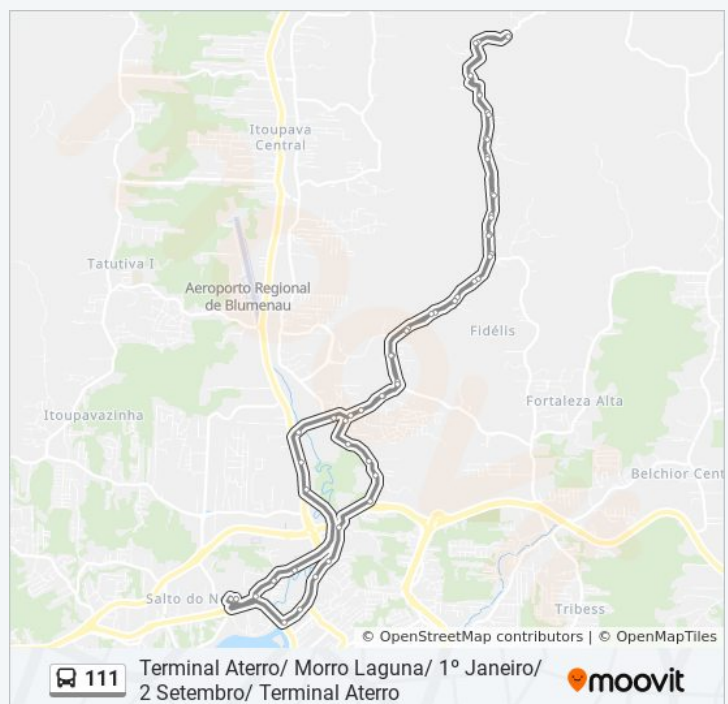

Rua 1º De Janeiro, 1-33

Terminal Aterro - Desembarque 4

Sentido: Terminal Aterro/ Morro Laguna/ 1º Janeiro/ 2 Setembro/ Terminal Aterro

57 pontos

[VER OS HORÁRIOS DA LINHA](#)

Terminal Aterro - 111

Rua Doutor Pedro Zimmermann, 12-44

Rua Doutor Pedro Zimmermann, 374-400

Rua Doutor Pedro Zimmermann - Uniasselvi

Rua Doutor Pedro Zimmermann, 34

Rua Doutor Pedro Zimmermann, 2302-2344

Rua Guilherme Scharf, 16

Rua Guilherme Scharf, 573

Rua Guilherme Scharf, 785

Rua Guilherme Scharf, 969

Rua Guilherme Scharf, 1341

Rua Professor Herman Lange, 14

Rua Professor Herman Lange, 380

Rua Professor Herman Lange, 800

Rua Professor Herman Lange, 1286-1330

Rua Professor Herman Lange, 1592-1730

Rua Professor Herman Lange, 2006-2088

Rua Professor Herman Lange, 2340

Rua Fritz Roseman, 1-49

Rua Professor Herman Lange, 2790

Rua Professor Herman Lange, 3129

Rua Professor Herman Lange, 3538-3596

Rua Professor Herman Lange, 3870-4086

Horários da linha de ônibus 111

Tabela de horários sentido Terminal Aterro/ Morro Laguna/ 1º Janeiro/ 2 Setembro/ Terminal Aterro

Domingo	Fora de Operação
Segunda-feira	05:15 - 12:05
Terça-feira	05:15 - 12:05
Quarta-feira	05:15 - 12:05
Quinta-feira	05:15 - 12:05
Sexta-feira	05:15 - 12:05
Sábado	Fora de Operação

Informações da linha de ônibus 111

Sentido: Terminal Aterro/ Morro Laguna/ 1º Janeiro/ 2 Setembro/ Terminal Aterro

Paradas: 57

Duração da viagem: 41 min

Resumo da linha: