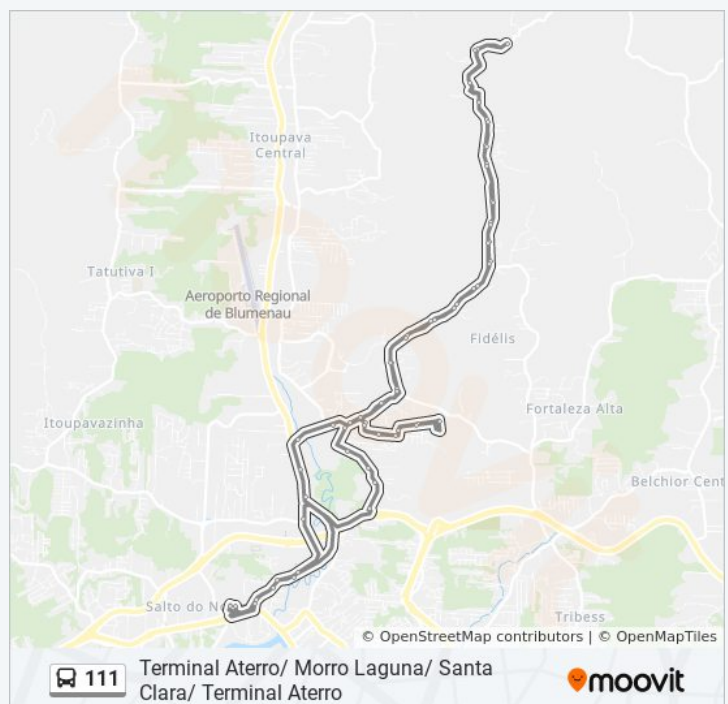

Rua 1º De Janeiro, 271

Rua 1º De Janeiro, 1-33

Terminal Aterro - Desembarque 4

Sentido: Terminal Aterro/ Morro Laguna/ Santa Clara/ Terminal Aterro

65 pontos

[VER OS HORÁRIOS DA LINHA](#)

Terminal Aterro - 111

Rua Doutor Pedro Zimmermann, 12-44

Rua Doutor Pedro Zimmermann, 374-400

Rua Doutor Pedro Zimmermann - Uniasselvi

Rua Doutor Pedro Zimmermann, 34

Rua Doutor Pedro Zimmermann, 2302-2344

Rua Guilherme Scharf, 16

Rua Guilherme Scharf, 573

Rua Guilherme Scharf, 785

Rua Guilherme Scharf, 969

Rua Guilherme Scharf, 1341

Rua Professor Herman Lange, 14

Rua Professor Herman Lange, 380

Rua Professor Herman Lange, 800

Rua Professor Herman Lange, 1286-1330

Rua Professor Herman Lange, 1592-1730

Rua Professor Herman Lange, 2006-2088

Rua Professor Herman Lange, 2340

Rua Fritz Roseman, 1-49

Rua Professor Herman Lange, 2790

Rua Professor Herman Lange, 3129

Rua Professor Herman Lange, 3538-3596

Rua Professor Herman Lange, 3870-4086

Horários da linha de ônibus 111

Tabela de horários sentido Terminal Aterro/ Morro Laguna/ Santa Clara/ Terminal Aterro

Domingo	06:05
Segunda-feira	Fora de Operação
Terça-feira	Fora de Operação
Quarta-feira	Fora de Operação
Quinta-feira	Fora de Operação
Sexta-feira	Fora de Operação
Sábado	07:05 - 13:10

Informações da linha de ônibus 111

Sentido: Terminal Aterro/ Morro Laguna/ Santa Clara/ Terminal Aterro

Paradas: 65

Duração da viagem: 47 min

Resumo da linha: