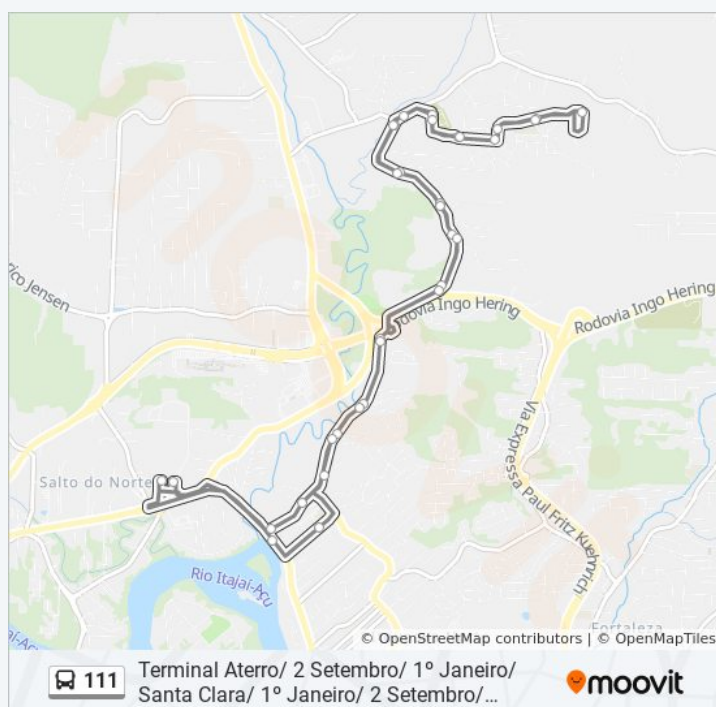

Rua 1ª De Janeiro, 979

Rua 1º De Janeiro, 765-787

Rua 1º De Janeiro, 271

Rua 1º De Janeiro, 1-33

Terminal Aterro - Desembarque 4

Sentido: Terminal Aterro/ 2 Setembro/ 1º Janeiro/ Santa Clara/ 1º Janeiro/ 2 Setembro/ Terminal Aterro

33 pontos

[VER OS HORÁRIOS DA LINHA](#)

Terminal Aterro - 111

Rua Dois De Setembro, 4531

Rua Vereador Romário Da Conceição Badia, 218-316

Rua 1º De Janeiro, 560

Rua 1º De Janeiro, 790-968

Rua 1ª De Janeiro, 1101

Rua 1º De Janeiro, 1466

Rua 1ª De Janeiro, 2015

Rua 1º De Janeiro, 2666-2746

Rua 1º De Janeiro, 2902-2948

Rua 1º De Janeiro, 3234-3262

Rua 1º De Janeiro, 3690

Rua Guilherme Scharf, 785

Rua Wilhelm Alsleben, 116

Rua Wilhelm Alsleben, 415

Rua Wilhelm Alsleben, 514-668

Rua Dep Florestan Fernandes, 7

Rua Godofredo Rangel, 646-716

Rua Dep Florestan Fernandes, 80

Rua Godofredo Rangel, 78-176

Rua Wilhelm Alsleben, 415

Rua Wilhelm Alsleben, 91-123

Horários da linha de ônibus 111

Tabela de horários sentido Terminal Aterro/ 2 Setembro/ 1º Janeiro/ Santa Clara/ 1º Janeiro/ 2 Setembro/ Terminal Aterro

Domingo	Fora de Operação
Segunda-feira	08:00 - 15:40
Terça-feira	08:00 - 15:40
Quarta-feira	08:00 - 15:40
Quinta-feira	08:00 - 15:40
Sexta-feira	08:00 - 15:40
Sábado	Fora de Operação

Informações da linha de ônibus 111

Sentido: Terminal Aterro/ 2 Setembro/ 1º Janeiro/ Santa Clara/ 1º Janeiro/ 2 Setembro/ Terminal Aterro
Paradas: 33

Duração da viagem: 27 min

Resumo da linha: