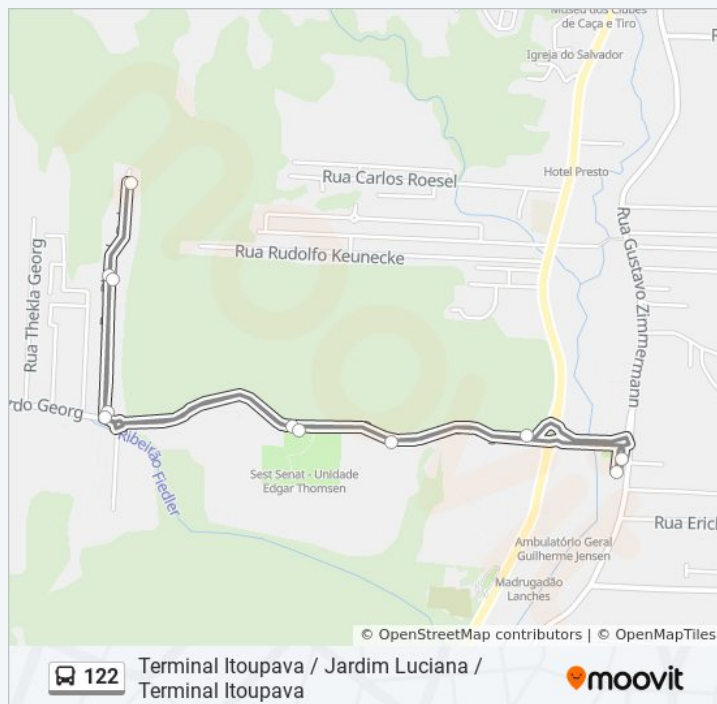

Informações da linha de ônibus 122

Sentido: Terminal Itoupava / Jardim Luciana / Terminal Itoupava

Paradas: 11

Duração da viagem: 12 min

Resumo da linha:

Sentido: Terminal Itoupava / Ricardo Georg / Jacob Ineichen / Terminal Aterro