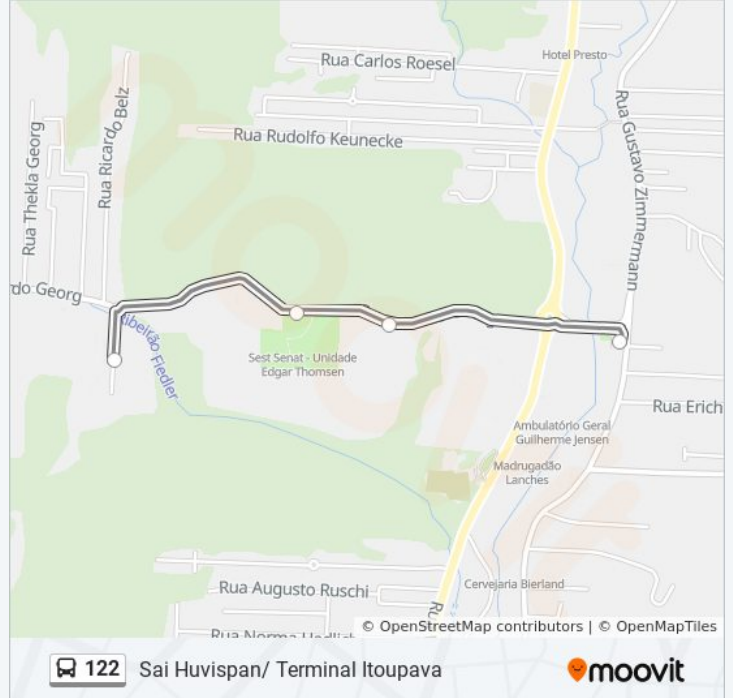

Terminal Itoupava - Desembarque

Sentido: Sai Esc. Visconde Taunay/ Ricardo Georg/
Terminal Itoupava

Paradas: 20

Duração da viagem: 19 min

Resumo da linha:

Sentido: Sai Huispan/ Terminal Itoupava

4 pontos

[VER OS HORÁRIOS DA LINHA](#)

Ponto Huispan

Rua Ricardo Georg, 635-849

Rua Ricardo Georg, 9-549

Terminal Itoupava - Desembarque

Horários da linha de ônibus 122

Tabela de horários sentido Sai Huispan/ Terminal Itoupava

Domingo	Fora de Operação
Segunda-feira	05:05
Terça-feira	05:05
Quarta-feira	05:05
Quinta-feira	05:05
Sexta-feira	05:05
Sábado	05:05

Informações da linha de ônibus 122

Sentido: Sai Huispan/ Terminal Itoupava

Paradas: 4

Duração da viagem: 4 min

Resumo da linha:

Sentido: Sai Moinho/ Erich Meyer (Até Ferro Velho)/ Terminal Aterro

61 pontos

[VER OS HORÁRIOS DA LINHA](#)