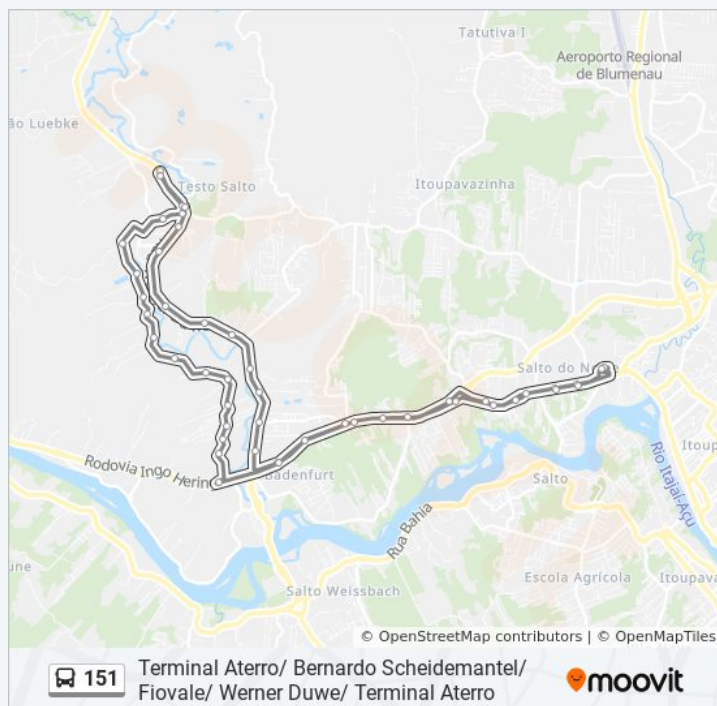

Rua Werner Duwe, 5284

**Horários da linha de ônibus 151**

Tabela de horários sentido Terminal Aterro/  
Bernardo Scheidemantel/ Fiovale/ Werner Duwe/  
Terminal Aterro

Domingo	Fora de Operação
Segunda-feira	Fora de Operação
Terça-feira	Fora de Operação
Quarta-feira	Fora de Operação
Quinta-feira	Fora de Operação
Sexta-feira	Fora de Operação
Sábado	04:28

**Informações da linha de ônibus 151**

**Sentido:** Terminal Aterro/ Bernardo Scheidemantel/  
Fiovale/ Werner Duwe/ Terminal Aterro

**Paradas:** 47

**Duração da viagem:** 53 min

**Resumo da linha:**

Rua Werner Duwe, 5203-5223