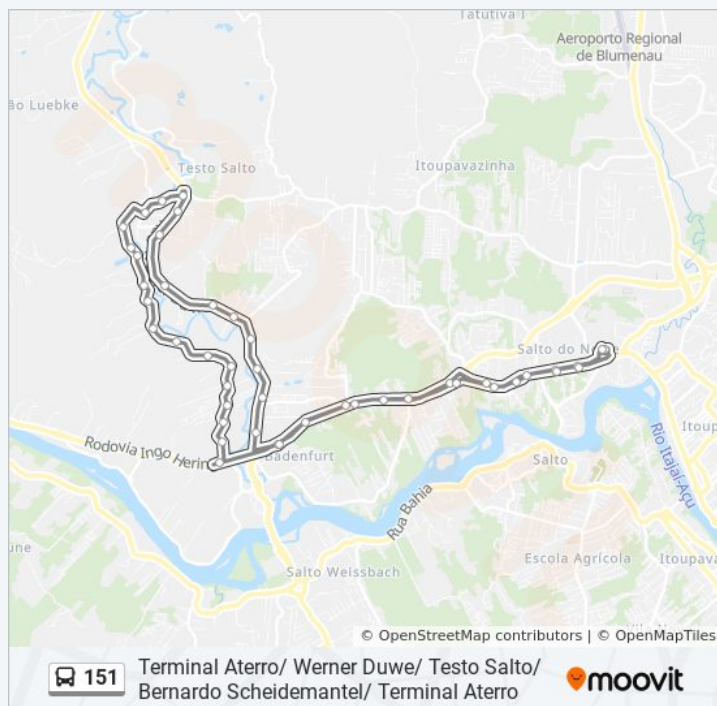

Rua Carlos Kretz, 2-30

Ponto Loghause - Sentido Bairro

Rua Werner Duve - Posthaus

Rua Werner Duve, 722

Rua Werner Duve, 1402-1426

Rua Werner Duve, 1502-1600

Rua Werner Duve, 1892-2000

Rua Werner Duve, 2262-2326

Rua Werner Duve, 2882-2948

Rua Werner Duve, 3672-3700

Rua Werner Duve, 4380-4440

Rua Francisco Corrêa, 1157-1229

Rua Francisco Corrêa, 914-1156

Rua Francisco Corrêa, 617-695

Rua Bernardo Scheidemantel, 294

Rua Bernardo Scheidemantel, 612-698

Rua Bernardo Scheidemantel, 718-750

Rua Bernardo Scheidemantel, 1086-1222

Rua Bernardo Scheidemantel, 1293-1425

Rua Bernardo Scheidemantel, 1702-1812

Rua Bernardo Scheidemantel, 2152-2338

Rua Bernardo Scheidemantel, 2534-2626

Rua Bernardo Scheidemantel, 2898-3040

Rua Bernardo Scheidemantel, 3226-3270

Rua Bernardo Scheidemantel, 3538-3556

Rua Bernardo Scheidemantel, 3748

Rua Bernardo Scheidemantel, 3812-3844

Rua Bernardo Scheidemantel, 3984-4000

Ponto Loghause - Sentido Terminal

Rodovia Br 470, 3929

Br-470, 2974-3102

Br-470 - Trevo Do Celeiro

Rua Engenheiro Udo Deeke, 2003-2049

Sentido: Terminal Aterro/ Werner Duve/ Testo Salto/ Bernardo Scheidemantel/ Terminal Aterro

Paradas: 45

Duração da viagem: 50 min

Resumo da linha: