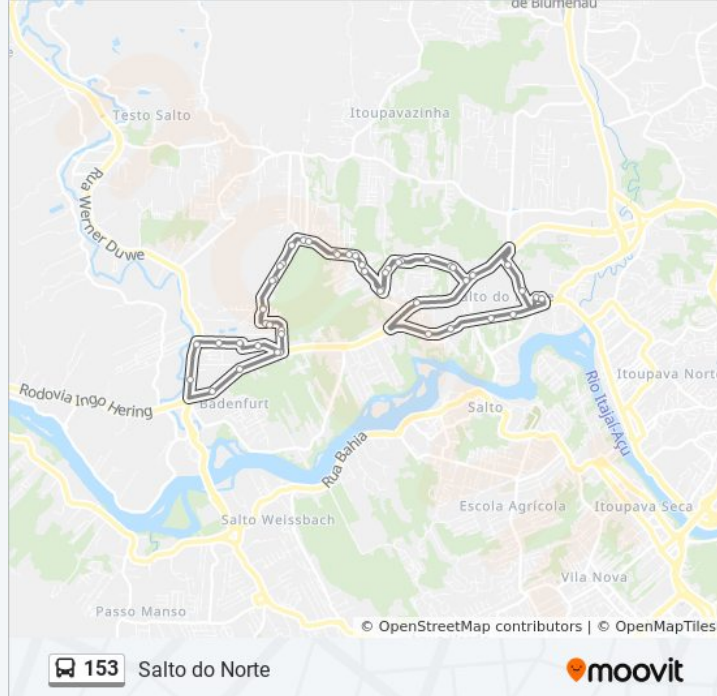

Rua Johann Sachse, 1851-1911

Rua Johann Sachse, 1605-1729

Rua Johann Sachse, 1451-1493

Rua Johann Sachse, 1125-1299

Rua Johann Sachse, 851

Rua Carlos Guenter, 1-241

Rua Johann Sachse, 2942-3004

Br-470, 3508-3636

Rua Alice Ferreira Dos Santos, 190

Rua Alice Ferreira Dos Santos, 605

Rua Gerson Valdir Bressanini, 5

Rua Carlos Kretz, 336

Sc-421, 510

Rua Werner Duve, 722

Rua Paulina Wagner, 275

Rua Paulina Wagner, 1-43

Rua Alice Ferreira Dos Santos, 193-369

Rua Alice Ferreira Dos Santos, 61

Rua Johann Sachse, 2849-2939

Rua Carlos Guenter, 2-242

Rua Johann Sachse, 845

Rua Johann Sachse, 1126-1300

Rua Johann Sachse, 1496-1540

Rua Johann Sachse, 1606-1730

Rua Johann Sachse, 1914-1960

Rua Johann Sachse, 2336-2406

Rua Johann Sachse, 2472-2584

Rua Johann Sachse, 2646-2696

Rua Johann Sachse, 2964-3000

Rua Professor Max Humpl, 1599-1779

Rua Professor Max Humpl, 1507-1523

Rua Professor Max Humpl, 1141-1183

Rua Professor Max Humpl, 723-793