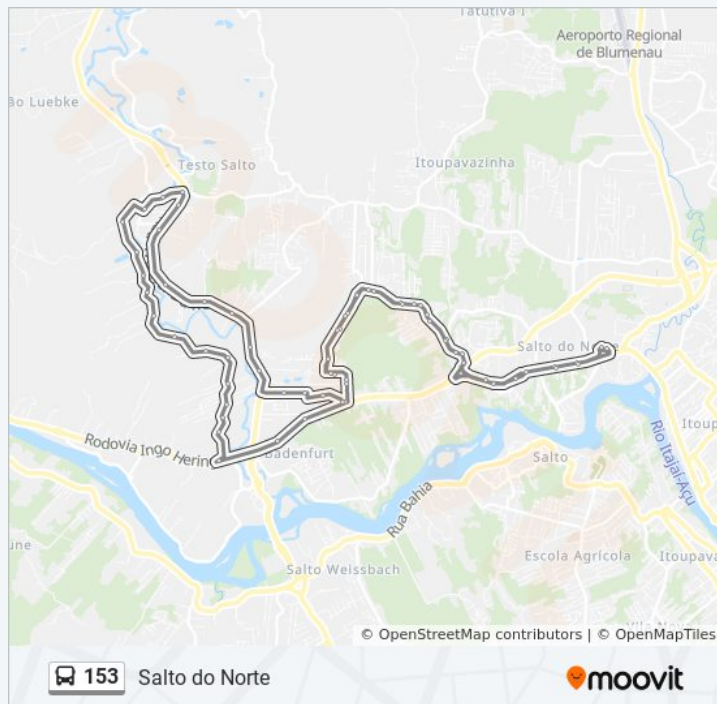

Rua Engenheiro Udo Deeke, 2102-2170

Rua Professor Max Humpl, 2309

Rua Johann Sachse, 2963-2999

Rua Johann Sachse, 2593-2635

Rua Johann Sachse, 2405-2469

Rua Johann Sachse, 2407

Rua Johann Sachse, 1851-1911

Rua Johann Sachse, 1605-1729

Rua Johann Sachse, 1451-1493

Rua Johann Sachse, 1125-1299

Rua Johann Sachse, 851

Rua Carlos Guenter, 1-241

Rua Johann Sachse, 2942-3004

Br-470, 3508-3636

Rua Carlos Kretz, 2-30

Ponto Loghause - Sentido Bairro

Rua Bernardo Scheidemantel, 3933-3981

Rua Bernardo Scheidemantel, 3746

Rua Bernardo Scheidemantel, 3749

Rua Bernardo Scheidemantel, 3557-3597

Rua Bernardo Scheidemantel, 3225-3269

Rua Bernardo Scheidemantel, 2699-2895

Rua Bernardo Scheidemantel, 2533-2625

Rua Bernardo Scheidemantel, 2101-2149

Rua Bernardo Scheidemantel, 1517-1629

Rua Bernardo Scheidemantel, 1223-1291

Rua Bernardo Scheidemantel, 909-1029

Rua Bernardo Scheidemantel, 717-749

Rua Bernardo Scheidemantel, 295-397

Rua Francisco Corrêa, 618-696

Rua Francisco Corrêa, 914

Rua Francisco Corrêa, 1158-1230

Rua Werner Duwe, 4435

sexta-feira

Fora de Operação

sábado

07:00 - 17:20

Informações da linha de ônibus 153

Sentido: Terminal Aterro/ Johann Sachse/ Br470/ Bernardo Scheidemantel/ Werner Duwe/ Alice Ferreira/ Jhoann Sachse/Terminal Aterro

Paradas: 65

Duração da viagem: 55 min

Resumo da linha: