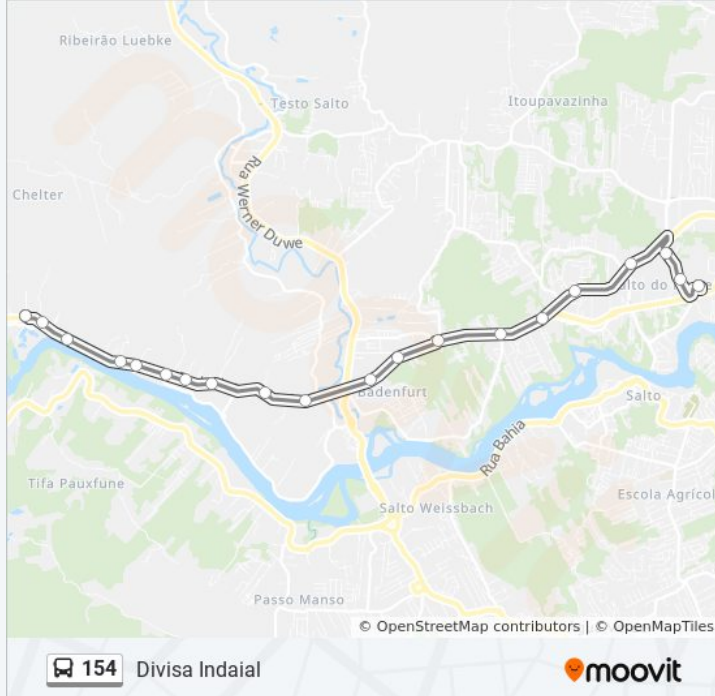

Informações da linha de ônibus 154

Sentido: Terminal Aterro/ Até Divisa Indaial

Paradas: 20

Duração da viagem: 26 min

Resumo da linha:

Rua Nicolau Link, 9570

Ponto Divisa Indaial/Blumenau - Br-470

Sentido: Terminal Aterro/ Divisa Indaial/ Arnold Hemmer/ Até Viaduto

35 pontos

[VER OS HORÁRIOS DA LINHA](#)

Terminal Aterro - 154, 155 E 320

Rua Ari Barroso, 202

Rua Ari Barroso, 33-225

Br-470, 160

Br-470, 635b

Br-470 - Trevo Do Celeiro