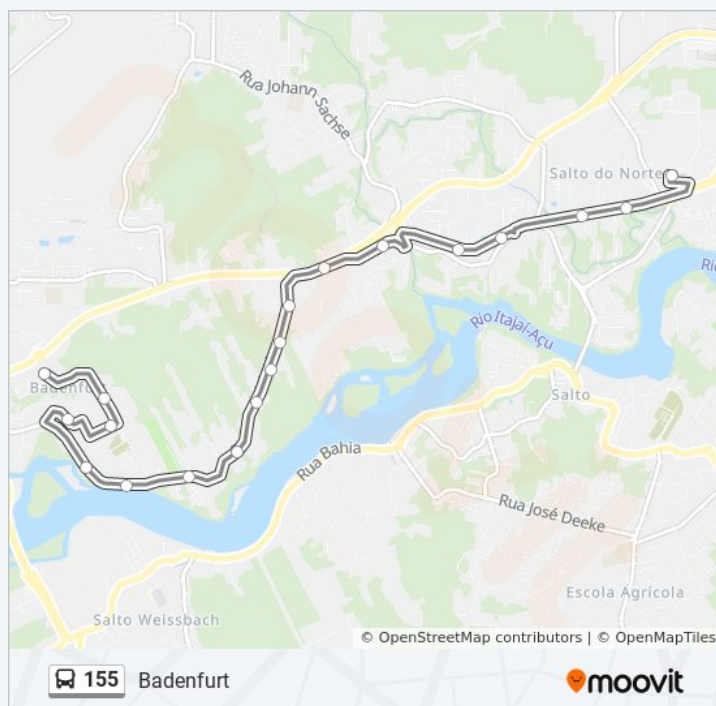

Paradas: 19

Duração da viagem: 14 min

Resumo da linha:

**Sentido: T. Aterro/ Udo Deeke/ Br470/ H.
Hemmer/ Bernardino J. Oliveira/ Até Ifc/
Bernardino J. Oliveira/ H. Hemmer/ T. Aterro**

36 pontos

[VER OS HORÁRIOS DA LINHA](#)