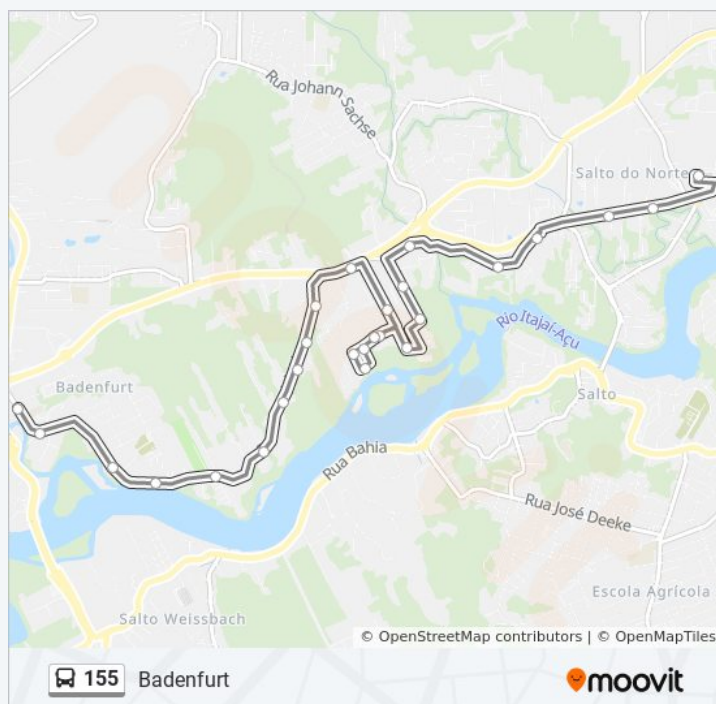

Terminal Aterro - Desembarque 2

Horários da linha de ônibus 155

Tabela de horários sentido Sai Escola Lauro Muller/ Heinrich Hemmer/ Ilha Do Salto/ Rua Pomerode/ Terminal Aterro

Domingo	Fora de Operação
Segunda-feira	11:35
Terça-feira	11:35
Quarta-feira	11:35
Quinta-feira	11:35
Sexta-feira	11:35
Sábado	Fora de Operação

Informações da linha de ônibus 155

Sentido: Sai Escola Lauro Muller/ Heinrich Hemmer/ Ilha Do Salto/ Rua Pomerode/ Terminal Aterro

Paradas: 26

Duração da viagem: 20 min

Resumo da linha:

**Sentido: Sai Ifc/ Pastor Werner Andresen/
Herich Hemmer/ Terminal Aterro**