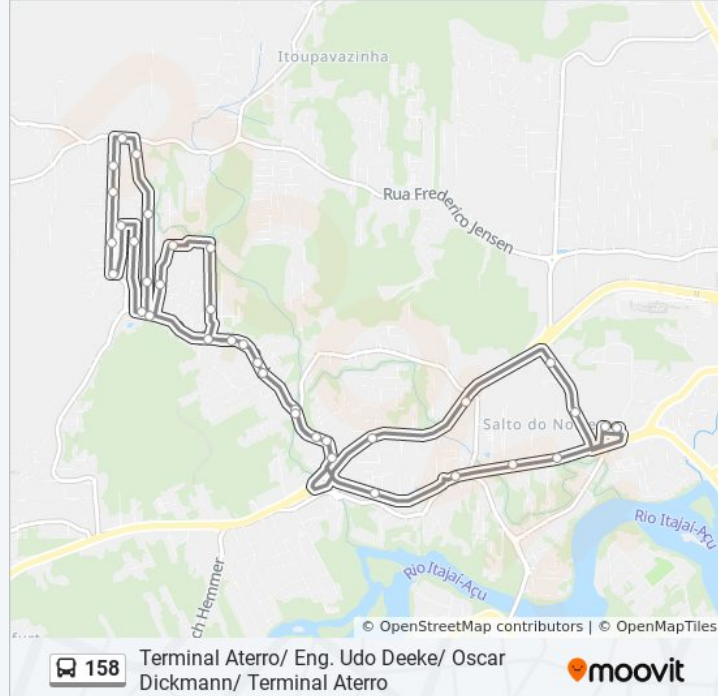

Informações da linha de ônibus 158

Sentido: Terminal Aterro/ Eng. Udo Deeke/ Oscar
Dickmann/ Terminal Aterro

Paradas: 36

Duração da viagem: 33 min

Resumo da linha:

Rua Frederico Jensen, 4513

Rua Oscar Holz, 973-1151

Rua Professor Max Humpl, 2334-2495

Rua Maringá, 385-421

Br-470, 161

Rua Ari Barroso, 34-226

Rua Ari Barroso, 506-586

Terminal Aterro - Desembarque 2

Sentido: Terminal Aterro/ Oscar Dickmann/ Terminal Aterro

36 pontos

[VER OS HORÁRIOS DA LINHA](#)

Terminal Aterro - 120, 153 E 158

Rua Ari Barroso, 202

Rua Ari Barroso, 33-225

Br-470, 160

Br-470, 635b

Rua Professor Max Humpl, 2309