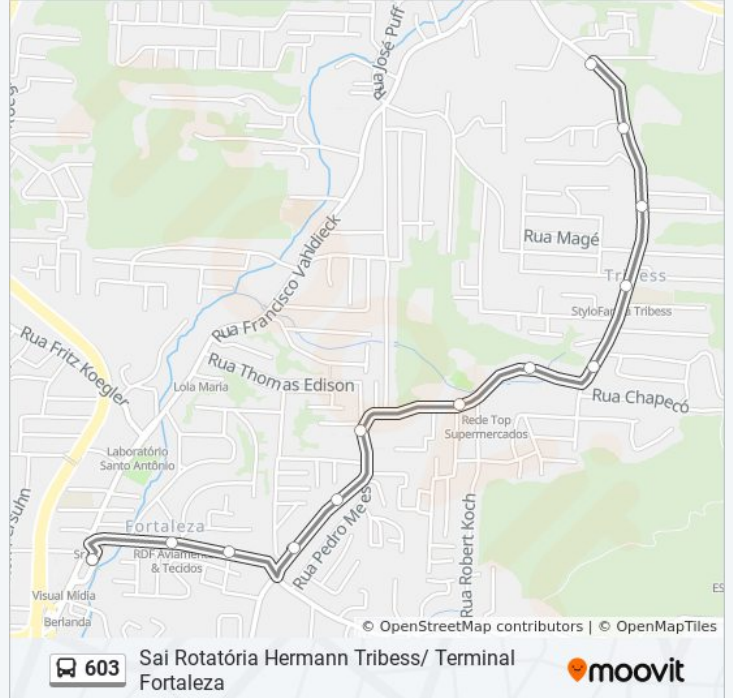

Rua Júlio Michel, 229

Terminal Fortaleza - Desembarque 2

**Sentido: Sai Rotatória Hermann Tribess/
Terminal Fortaleza**

13 pontos

[VER OS HORÁRIOS DA LINHA](#)

Rua Hermann Tribess, 2585

Rua Hermann Tribess, 2309

Informações da linha de ônibus 603

Sentido: Sai Rotatória Hermann Tribess/ Terminal Fortaleza

Paradas: 13

Duração da viagem: 7 min

Resumo da linha:

**Sentido: Sai Theodoro Klein/ Lot. Piske/
Francisco Vahldieck/ Terminal Fortaleza**

20 pontos

[VER OS HORÁRIOS DA LINHA](#)

Ponto Final - Theodor Kleine

Rua Theodor Kleine, 2425-2627

Rua Theodor Kleine, 2067-2165

Rua Theodor Kleine, 1777

Rua Theodor Kleine, 1405

Rua Theodor Kleine, 967-1045

Rua Theodor Kleine, 145-495

Rua Samuel Morse, 29

Rua Hermann Piske, 288

Ponto Final - Loteamento Piske

Rua Hermann Piske, 279

Rua Samuel Morse, 2511-2573

Rua Samuel Morse, 2191-2239

Rua Samuel Morse, 224-268