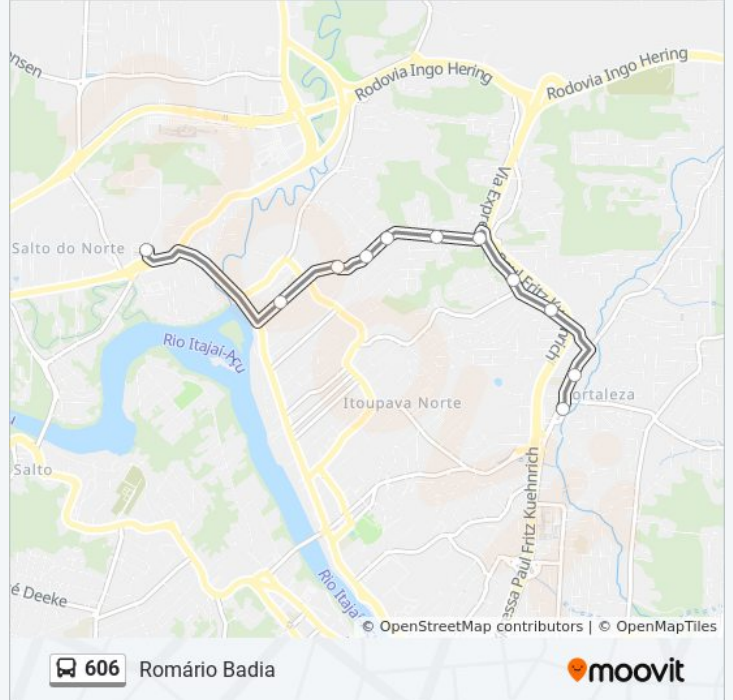

Rua Fritz Koegler, 884-910

Rua Fritz Koegler, 625-797

Rua Albert Einstein, 675-819

Horários da linha de ônibus 606

Tabela de horários sentido Sai Rua Siderópolis/ 25 De Agosto/ Fritz Koegler/ Albert Einstein/ Terminal Fortaleza

Rua Vereador Romário Da Conceição Badia,
839-915

Rua Vereador Romário Da Conceição Badia, 637

Rua Vereador Romário Da Conceição Badia,
115-215

Terminal Aterro - Desembarque 3

Horários da linha de ônibus 606

Tabela de horários sentido Terminal Fortaleza/
Romário Badia/ Terminal Aterro

Domingo	Fora de Operação
Segunda-feira	04:00 - 20:40
Terça-feira	04:00 - 20:40
Quarta-feira	04:00 - 20:40
Quinta-feira	04:00 - 20:40
Sexta-feira	04:00 - 20:40
Sábado	18:05

Informações da linha de ônibus 606

Sentido: Terminal Fortaleza/ Romário Badia/
Terminal Aterro

Paradas: 11

Duração da viagem: 9 min

Resumo da linha:

Os horários e os mapas do itinerário da linha de ônibus 606 estão disponíveis, no formato PDF offline, no site: moovitapp.com. Use o [Moovit App](#) e viaje de transporte público por Blumenau! Com o Moovit você poderá ver os horários em tempo real dos ônibus, trem e metrô, e receber direções passo a passo durante todo o percurso!