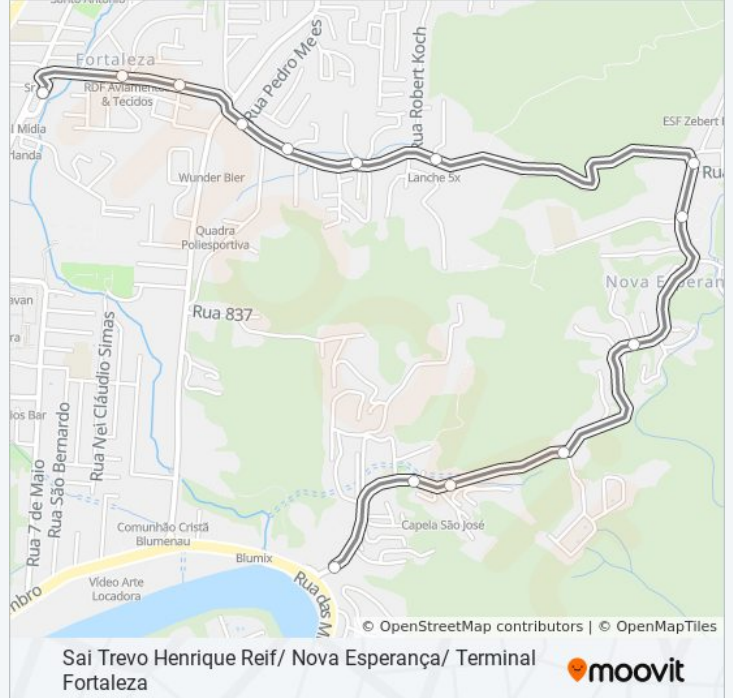

14 pontos

[VER OS HORÁRIOS DA LINHA](#)

Rua Henrique Reif, 2-170

Rua Henrique Reif, 470-550

Rua Henrique Reif, 22-112

Rua Henrique Reif, 35

Rua Pedro Martendal, 1598-1602

Rua Júlio Michel, 1375-1630

Horários da linha de ônibus 607

Tabela de horários sentido Sai Trevo Henrique Reif/ Nova Esperança/ Terminal Fortaleza

Domingo	Fora de Operação
Segunda-feira	03:45
Terça-feira	03:45
Quarta-feira	03:45
Quinta-feira	03:45
Sexta-feira	03:45
Sábado	03:55

Informações da linha de ônibus 607

Sentido: Sai Trevo Henrique Reif/ Nova Esperança/ Terminal Fortaleza

Paradas: 14

Duração da viagem: 11 min

Resumo da linha:

**Sentido: Terminal Fonte/ Nova Esperança/
Terminal Fortaleza**

25 pontos

[VER OS HORÁRIOS DA LINHA](#)

Terminal Fonte

Hospital Santa Catarina

Alameda Duque De Caxias - Celesc

Estação Doutor Blumenau

Rua Peru, 121-123

Rua Bolívia - Senac