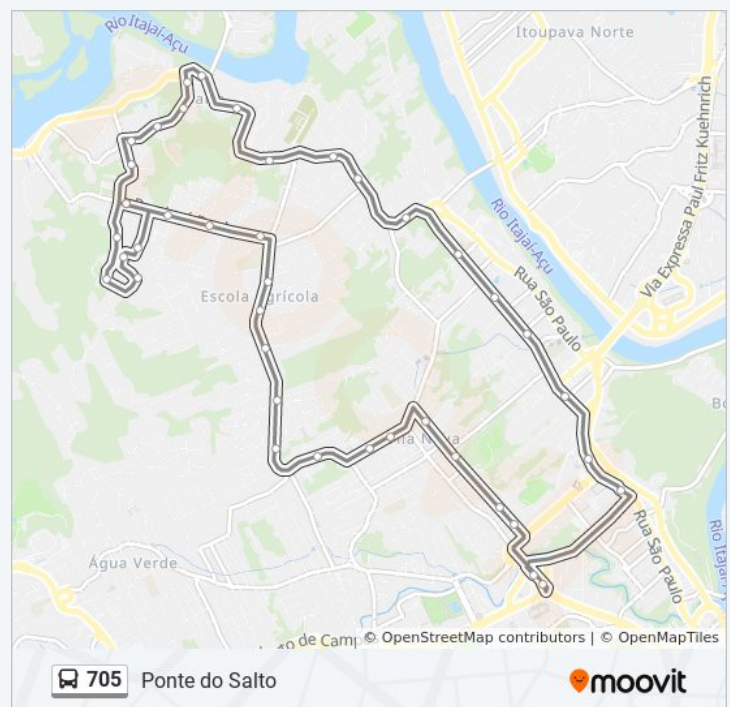

Sentido: Terminal Proeb/ Joinville/ José Deeke/ Vila Bromberg/ Ponte Salto/ Terminal Proeb

41 pontos

[VER OS HORÁRIOS DA LINHA](#)

Terminal Proeb - 701 / 702 / 705

Rua Joinville, 92

Rua Joinville, 236-266

Rua Joinville, 678

Rua Joinville, 990

Rua Almirante Barroso, 1232-1260

Próximo A Cooper Vila Nova - Sentido Bairro

Rua Benjamin Constant, 2385-2433

Rua Benjamin Constant, 1961-2009

Rua Benjamin Constant, 1651-1719

Rua Benjamin Constant, 1299

Rua Benjamin Constant, 1031-1067

Ponto Cedup

Rua José Deeke, 2-100

Rua José Deeke, 404-456

Rua José Deeke, 672-702

Rua José Deeke, 968-1023

Rua Engenheiro Weitnauer, 154-238

Rua Maria Balbina Zimmerman, 308-446

Rua Eugênio Vick, 1-79

Rua Eugênio Vick

Rua Professor Heriberto Müller, 244-300

Rua José Deeke, 968-1023

Rua Luiz Abry, 300

Rua Doutor Fritz Müller, 591-597

Rua Doutor Fritz Müller, 477-541

Rua Doutor Fritz Müller, 231-271

Rua Doutor Fritz Müller, 7-33

Horários da linha de ônibus 705

Tabela de horários sentido Terminal Proeb/ Joinville/ José Deeke/ Vila Bromberg/ Ponte Salto/ Terminal Proeb

Domingo	Fora de Operação
Segunda-feira	15:20 - 20:40
Terça-feira	15:20 - 20:40
Quarta-feira	15:20 - 20:40
Quinta-feira	15:20 - 20:40
Sexta-feira	15:20 - 20:40
Sábado	Fora de Operação

Informações da linha de ônibus 705

Sentido: Terminal Proeb/ Joinville/ José Deeke/ Vila Bromberg/ Ponte Salto/ Terminal Proeb

Paradas: 41

Duração da viagem: 35 min

Resumo da linha: