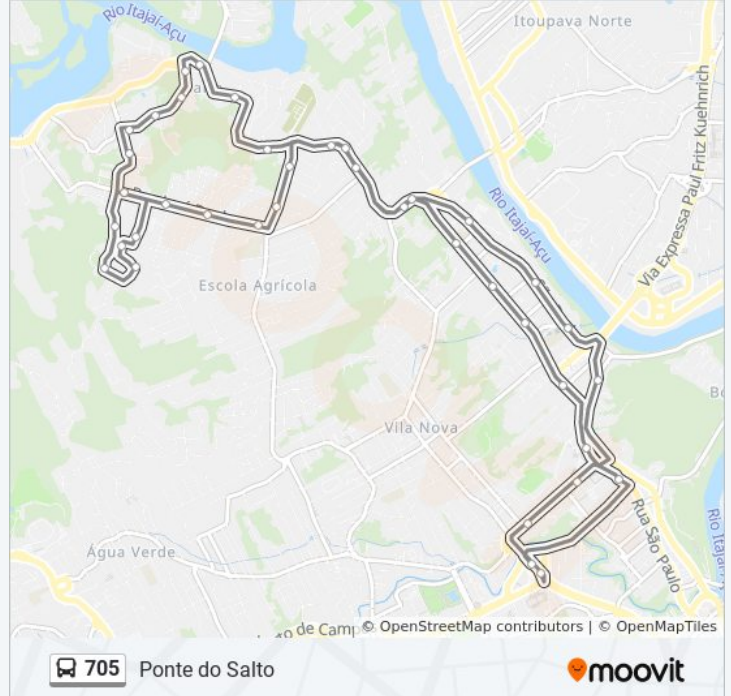

### Informações da linha de ônibus 705

**Sentido:** Terminal Proeb/ Vila Bromberg/ Ponte Salto/ Terminal Proeb

**Paradas:** 39

**Duração da viagem:** 36 min

**Resumo da linha:**

Rua Eugênio Vick, 1-79

Rua Eugênio Vick

Rua Engenheiro Paul Werner, 653

Rua Engenheiro Paul Werner - Cremer

Rua São Paulo - Furb

Rua São Paulo - Senai

Terminal Proeb - Desembarque 2

Os horários e os mapas do itinerário da linha de ônibus 705 estão disponíveis, no formato PDF offline, no site: [moovitapp.com](https://moovitapp.com). Use o [Moovit App](#) e viaje de transporte público por Blumenau! Com o Moovit você poderá ver os horários em tempo real dos ônibus, trem e metrô, e receber direções passo a passo durante todo o percurso!