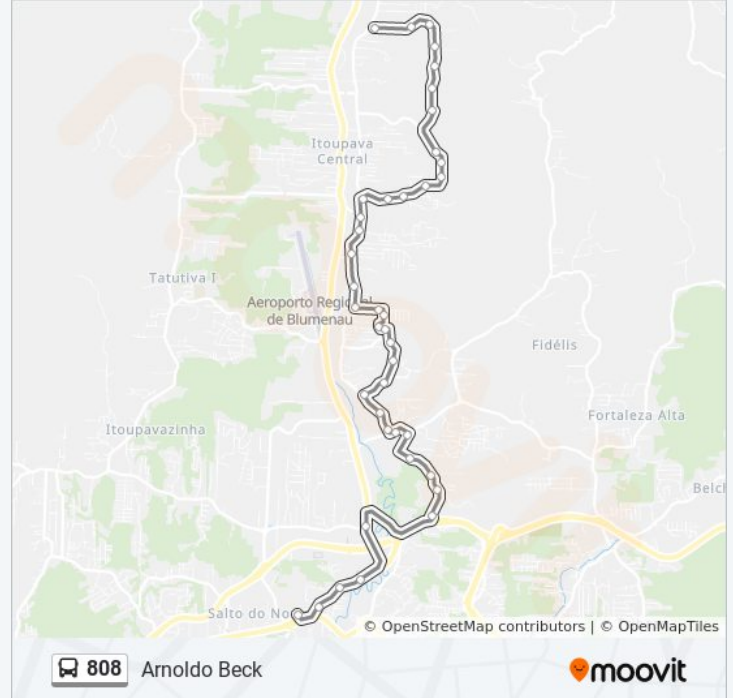

Paradas: 40

Duração da viagem: 24 min

Resumo da linha:

Rua Pérola Do Vale, 296

Rua Pinhalzinho, 1-127

Rua Luiz Stolfi, 10

Rua Wili Schulze, 572

Rua Erna Wilhelm, 1-61

Rua 1º De Janeiro, 2901-2947

Rua 1º De Janeiro, 2695

Rua 1? De Janeiro, 2237

Rua Doutor Pedro Zimmermann, 1485-1541

Rua Doutor Pedro Zimmermann - Uniasselvi

Rua Doutor Pedro Zimmermann, 481-493

Rua Doutor Pedro Zimmermann, 127-147

Terminal Aterro - Desembarque 3

Sentido: Terminal Aterro / Caic / 3 Coqueiros / Arnoldo Beck / Reinold Otto / Terminal Itoupava

41 pontos

[VER OS HORÁRIOS DA LINHA](#)

Terminal Aterro - 109 E 808

Rua Doutor Pedro Zimmermann, 12-44

Rua Doutor Pedro Zimmermann, 374-400

Rua Doutor Pedro Zimmermann - Uniasselvi

Rua Doutor Pedro Zimmermann, 34

Rua Doutor Pedro Zimmermann, 2302-2344

Rua Guilherme Scharf, 16

Horários da linha de ônibus 808