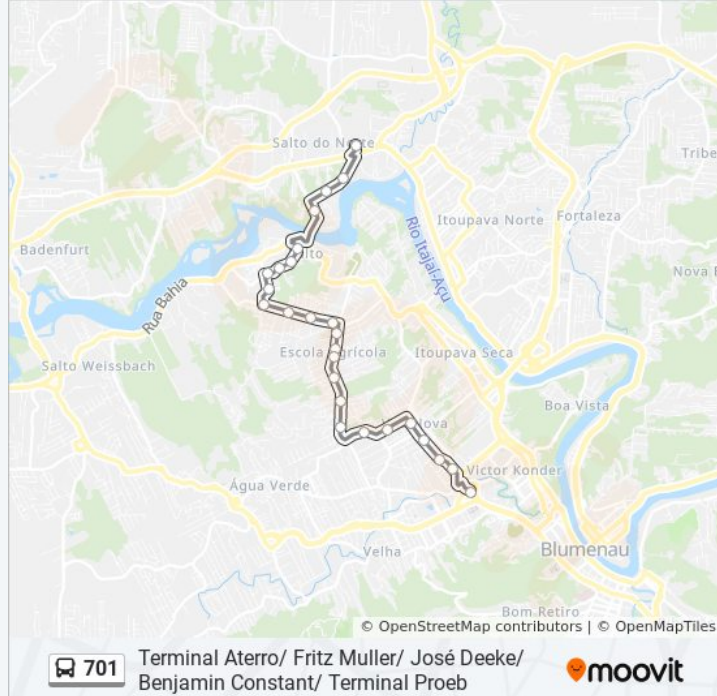

Rua Benjamin Constant, 1630

Rua Benjamin Constant, 1864-1984

Rua Benjamin Constant, 2450

Próximo A Cooper Vila Nova - Sentido Centro

Rua Theodoro Holtrup, 932

Rua Theodoro Holtrup, 653

Rua Theodoro Holtrup, 349

Rua Theodoro Holtrup, 163

Terminal Proeb - Desembarque 2

**Sentido: Terminal Proeb/ Joinville/ Benjamin Constant/ José Deeke/ Terminal Aterro**

27 pontos

[VER OS HORÁRIOS DA LINHA](#)

Terminal Proeb - 701 / 702 / 705