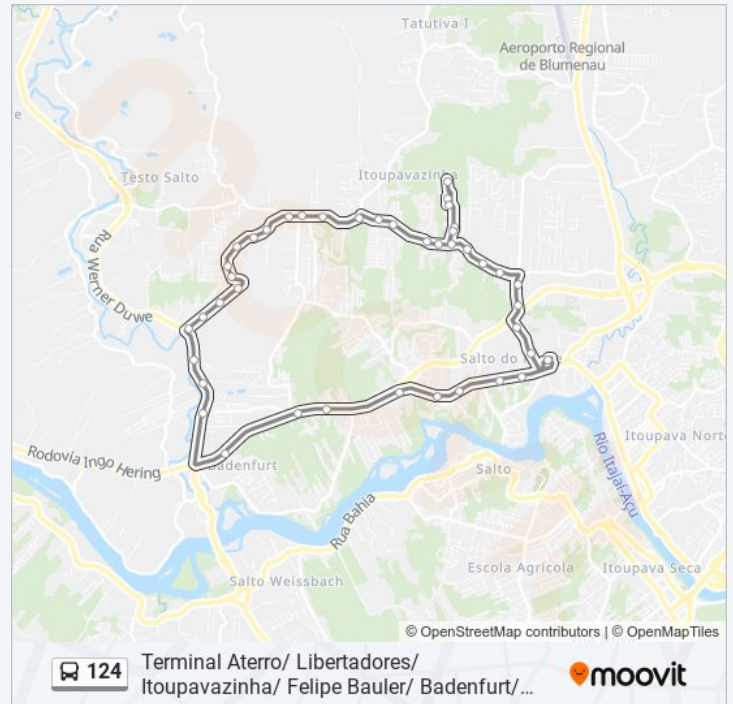

## Resumo da linha:

**Sentido: Terminal Aterro/ Pedro Zimmermann/  
Marginal Br470/ Itoupavazinha/ Felipe Bauler/  
Badenfurt/ Terminal Aterro**

43 pontos

[VER OS HORÁRIOS DA LINHA](#)

Terminal Aterro

Rua Doutor Pedro Zimmermann, 12-44