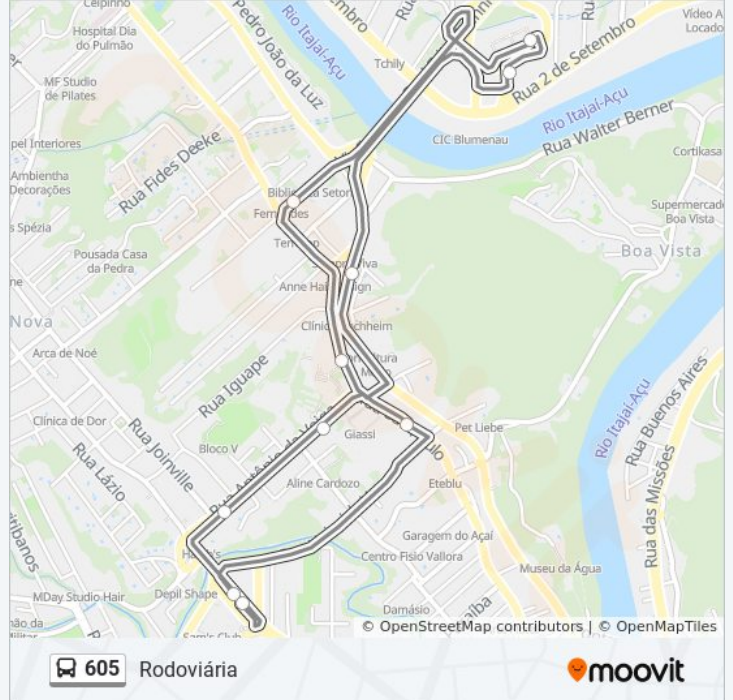

Os horários e os mapas do itinerário da linha de ônibus 605 estão disponíveis, no formato PDF offline, no site: moovitapp.com. Use o [Moovit App](#) e viaje de transporte público por Blumenau! Com o Moovit você poderá ver os horários em tempo real dos ônibus, trem e metrô, e receber direções passo a passo durante todo o percurso!

[Sobre o Moovit](#) • [Soluções MaaS](#) • [Países atendidos](#) • [Comunidade Mooviter](#)

© 2023 Moovit - Todos os direitos reservados

Confira os horários de chegada em tempo real!