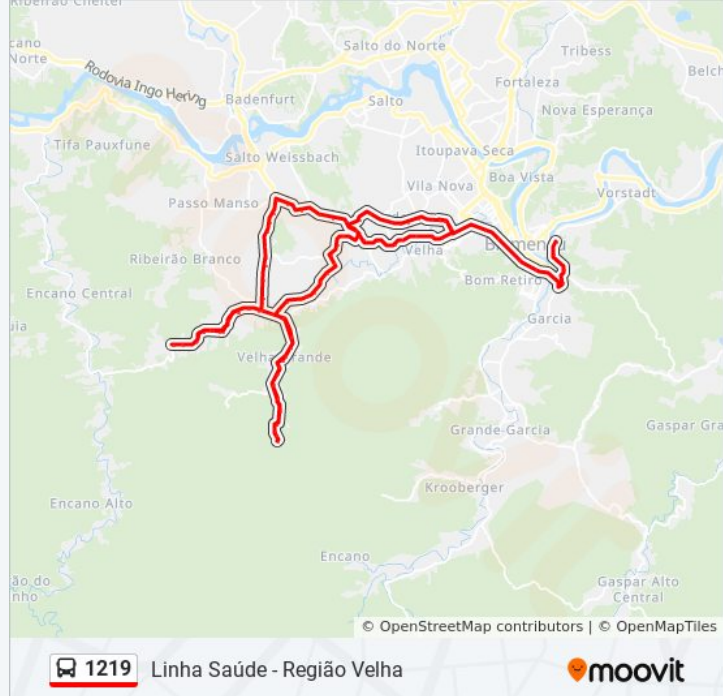

Rua Dos Caçadores, 2852-2954
Rua Dos Caçadores, 3308-3310
Rua Dos Caçadores, 3522-3728
Rua Franz Muller, 402-616
Rua Franz Muller, 662-800
Rua Franz Muller, 918-926
Rua Franz Muller, 299-543
Rua Franz Muller, 69-257
Rua Rodolfo Frotschner, 2-8
Rua Franz Muller, 3946-4108
Rua Herman Kratz, 30-386
Rua Herman Kratz, 634
Rua Herman Kratz, 1032-1136
Rua Herman Kratz, 1138-1326
Rua Herman Kratz, 1360-1501
Ponto Final - Herman Kratz
Rua Herman Kratz, 1436
Rua Herman Kratz, 1343-1361
Rua Herman Kratz, 1031-1135
Rua Herman Kratz, 729
Rua Herman Kratz, 30-387
Rua Franz Muller, 3945-4107
Rua Franz Muller, 3777-3871
Rua Franz Muller, 1367-1377
Rua Franz Muller, 1155
Rua Franz Muller, 1003
Rua Franz Muller, 725
Rua Franz Muller, 171-399
Rua José Reuter, 87
Rua José Reuter, 502
Rua José Reuter, 782-850
Rua José Reuter, 1018-1180
Rua José Reuter, 1438