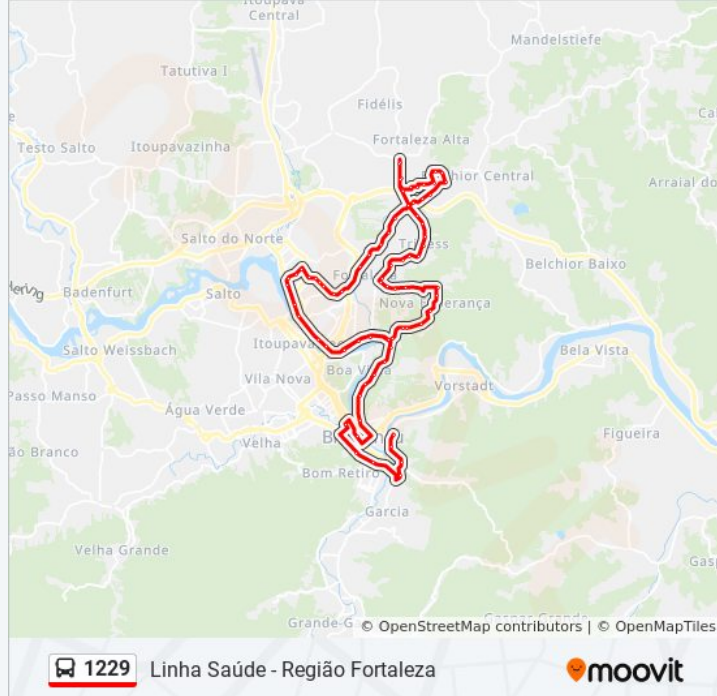

Rua Samuel Morse, 2512-2574

Rua Samuel Morse, 2862-2980

Rua Samuel Morse, 29

Rua Samuel Morse, 2511-2573

Rua Samuel Morse, 2191-2239

Rua Samuel Morse, 224-268

Rua Francisco Vahldieck, 2769-2815

Rua Francisco Vahldieck, 2309-2489

Rua Francisco Vahldieck, 1887-1993

Rua Francisco Vahldieck, 1497-1563

Rua Francisco Vahldieck, 1077-1199

Rua Francisco Vahldieck, 183-215

Rua Francisco Vahldieck, 78-90

Rua 25 De Julho, 1017-1179

Rua 25 De Julho, 907-999

Rua 25 De Julho, 773

Rua São Ludgero, 54-102

Rua 25 De Agosto, 459-489

Rua 25 De Agosto, 179-261

Rua 25 De Agosto, 3

Rua 2 De Setembro, 3649 - Antiga Glória

Rua Dois De Setembro, 3093-3151

Ponto Colégio João Widemann - Sentido Centro

### Informações da linha de ônibus 1229

**Sentido:** Sai Sto. Antônio/ Fonte Luminosa/ Rua Missões/ 25 Julho/ Morada Sol/ Dorow/ Tribess/ Nova Esperança/ Rodoviária/ Furb

**Paradas:** 79

**Duração da viagem:** 49 min