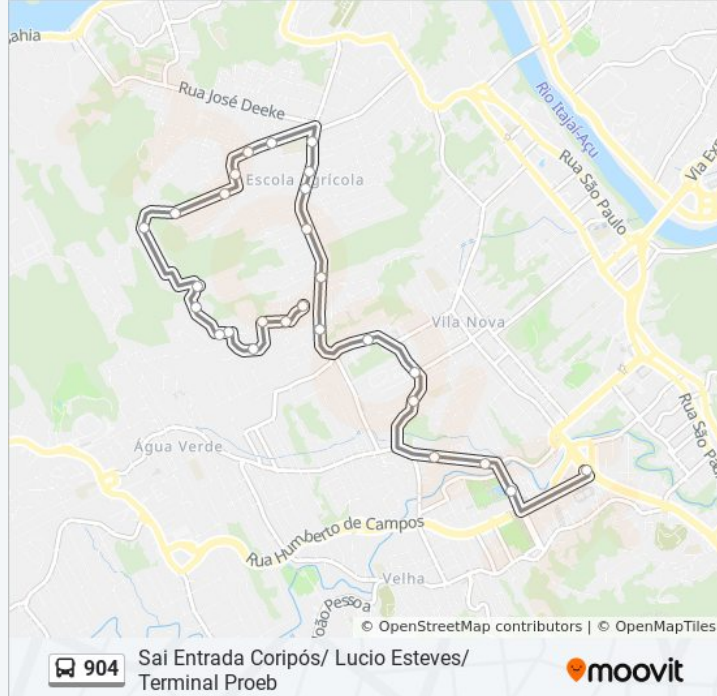

Terminal Proeb - Desembarque 1

Sentido: Sai Entrada Coripós/ Lucio Esteves/ Terminal Proeb

27 pontos

[VER OS HORÁRIOS DA LINHA](#)

Rua Coripos, 182-198

Rua Coripos, 214-534

Rua Coripos, 516

Rua Coripós, 721

Informações da linha de ônibus 904

Sentido: Sai Entrada Coripós/ Lucio Esteves/ Terminal Proeb

Paradas: 27

Duração da viagem: 18 min

Resumo da linha:

Rua Benjamin Constant, 1630

Rua Benjamin Constant, 1864-1984

Rua Benjamin Constant, 2450

Rua Benjamin Constant, 2832-2850

Rua Benjamin Constant, 3066

Rua Almirante Tamandaré, 897-1059

Rua Almirante Tamandaré, 521-603

Parque Ramiro Ruediger

Terminal Proeb - Desembarque 1

Sentido: Terminal Proeb/ Coripós/ Lucio Esteves/ Até Ponto Asilo

23 pontos

[VER OS HORÁRIOS DA LINHA](#)

Terminal Proeb - 707 / 901 / 904

Rua Humberto De Campos - Feira Livre

Parque Ramiro Ruediger - Sentido Bairro