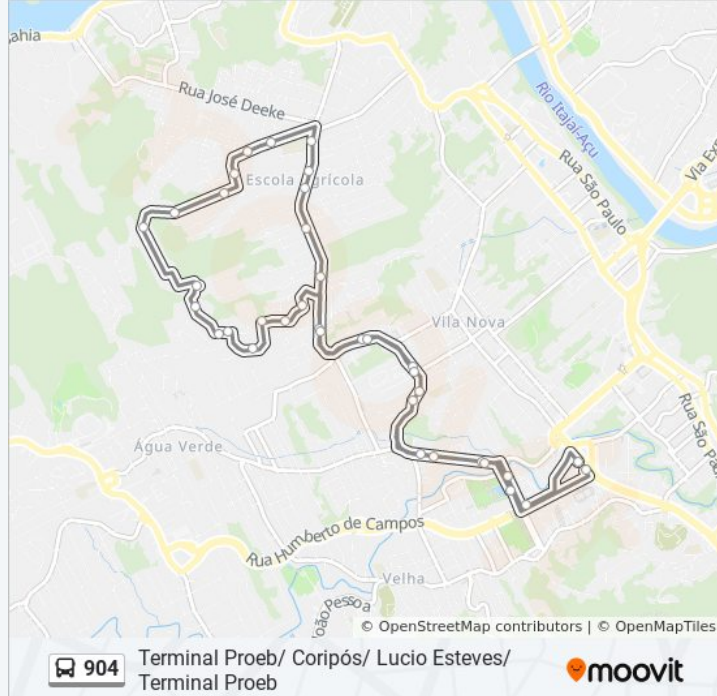

Informações da linha de ônibus 904

Sentido: Terminal Proeb/ Coripós/ Lucio Esteves/
Terminal Proeb

Paradas: 36

Duração da viagem: 26 min

Resumo da linha:

Rua Norberto Seara Heusi, 1201-1249

Rua Norberto Seara Heusi, 857-889

Parque Ramiro Ruediger

Terminal Proeb - Desembarque 1

Sentido: Terminal Proeb/ Lucio Esteves/ Ana Cristina/ Coripós/ Terminal Proeb

38 pontos

[VER OS HORÁRIOS DA LINHA](#)

Terminal Proeb - 707 / 901 / 904

Rua Humberto De Campos - Feira Livre