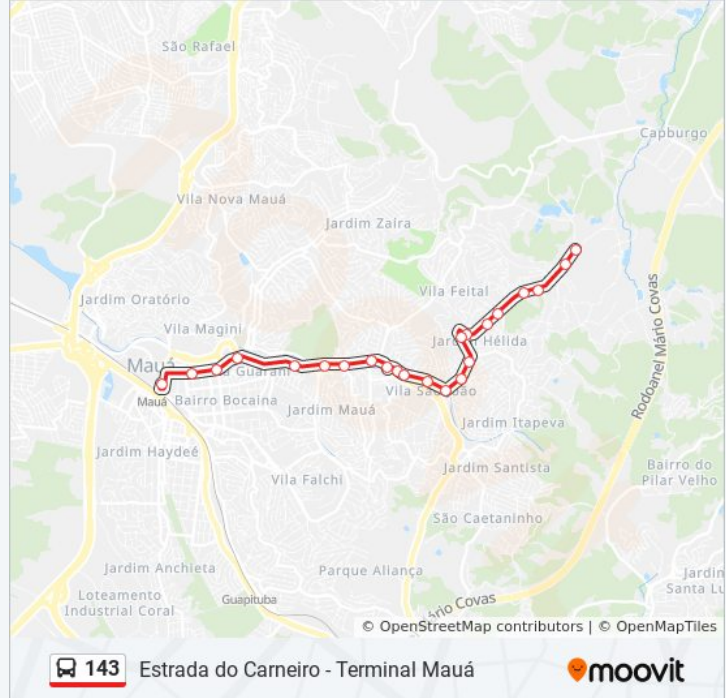

### Sentido: Estrada do Carneiro

23 pontos

[VER OS HORÁRIOS DA LINHA](#)

Terminal Mauá

Avenida Barão de Mauá 634

Avenida Doutor Getúlio Vargas, 882

Avenida Barão de Mauá, 1224

Avenida Barão de Mauá 2630

### Informações da linha de ônibus 143

**Sentido:** Estrada do Carneiro

**Paradas:** 23

**Duração da viagem:** 31 min

**Resumo da linha:**

Estrada Do Carneiro 2836

Estrada Do Carneiro, 3126

### Sentido: Terminal Mauá

28 pontos

[VER OS HORÁRIOS DA LINHA](#)

Estrada Do Carneiro, 2935

Estrada Do Carneiro 2836

Estrada Do Carneiro, 2179

Estrada Do Carneiro, 1855

Estrada Do Carneiro 1667