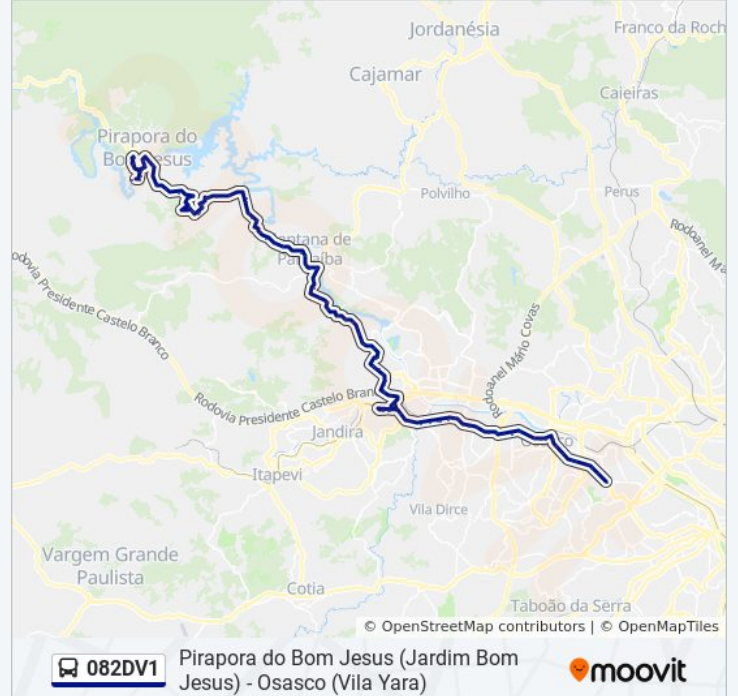

Rua José Matias dos Santos, 15, Pirapora do  
Bom Jesus

R. Donária Oliveira Brito, 10a, Pirapora do Bom  
Jesus

R. Cinco, 2 - Itaguara Parque, Pirapora do Bom  
Jesus

Rua Derci Lourenço - Itaguara Parque, Pirapora  
do Bom Jesus

Sp-312 Estr. dos Romeiros, Km 49,7 Leste -  
Jardim Bom Jesus, Pirapora do Bom Jesus

Sp-312 Estr. dos Romeiros, Km 49,3 Leste,  
Pirapora do Bom Jesus

Estrada dos Romeiros 3000 Copart

Sp-312 Estr. dos Romeiros, Km 47,5 Leste

Estr. dos Romeiros, 46900 - Votuparim, Santana de Parnaíba

Sp-312 Estr. dos Romeiros, Km 46,6 Leste,  
Santana de Parnaíba

Estrada dos Romeiros, 12772-13270

Sp-312 Estr. dos Romeiros, Km 46 Leste,  
Santana de Parnaíba

Sp-312 Estr. dos Romeiros, 2283 - Vila Sao  
Silvestre, Barueri

Rua Almeida

Avenida Calil Mohamad Rahal 109

Rua São Paulo

Parada Paróquia Santa Cruz

Avenida Capitão Francisco César 49

Avenida Sargento José Siqueira