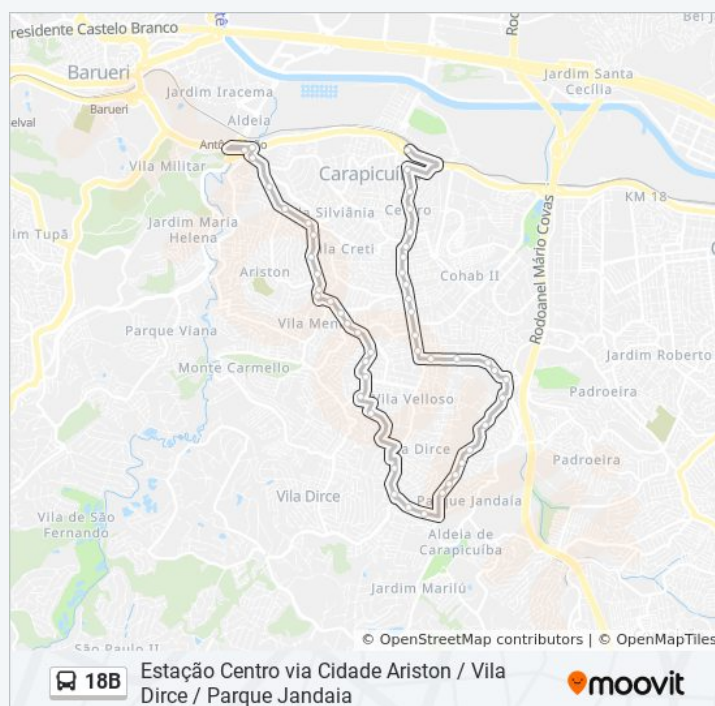

Ponto Final Jd. Gopiuva

Estrada Do Gopiúva 1710

Estrada do Gopiúva 06

Estrada Do Gopiúva 701

Estrada Do Guapiúva 57

Estrada do Guapiúva,2219

Estrada da Gabiroba, 953

Parada O Brasil Para Cristo - Gopiuva

Parada Ubs Adauto Ribeiro

Quarta-feira 05:50 - 22:50

Quinta-feira 05:50 - 22:50

Sexta-feira Fora de Operação

Sábado 10:40 - 22:45

### Informações da linha de ônibus 18B

**Sentido:** Estação Centro via Cidade Ariston

**Paradas:** 48

**Duração da viagem:** 56 min

**Resumo da linha:**

Estrada Da Gabiroba, 159

Avenida Inocência Seráfico 2405

Av. Inocência Seráfico 867

Av. Inocência Seráfico, 465

Avenida Inocência Seráfico 313

Avenida Inocência Seráfico 33

Terminal Rodoviário José Ribeiro - Carapicuíba

Os horários e os mapas do itinerário da linha de ônibus 18B estão disponíveis, no formato PDF offline, no site: [moovitapp.com](https://moovitapp.com). Use o [Moovit App](#) e viaje de transporte público por São Paulo e Região! Com o Moovit você poderá ver os horários em tempo real dos ônibus, trem e metrô, e receber direções passo a passo durante todo o percurso!