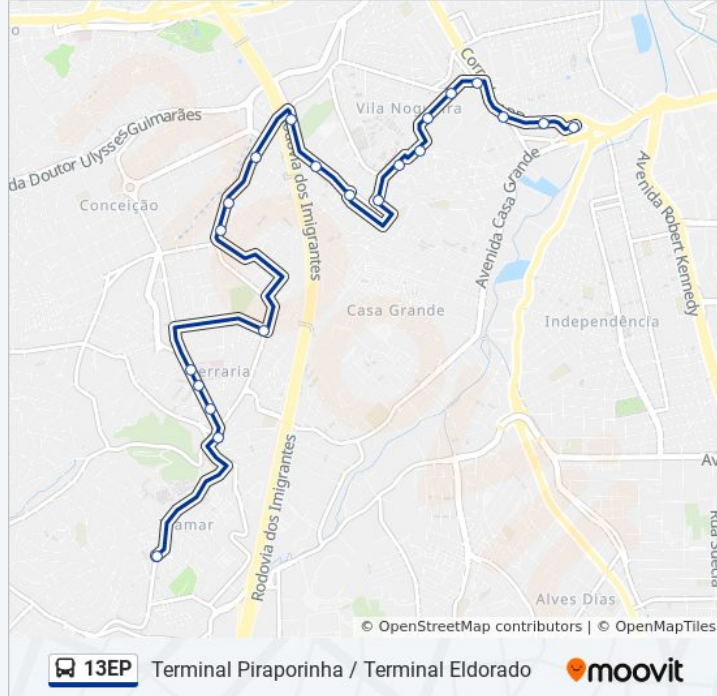

Sentido: Terminal Piraporinha

21 pontos

[VER OS HORÁRIOS DA LINHA](#)

Avenida Antônio Sílvio Cunha Bueno, 808
 Avenida Nossa Senhora das Graças, 913-951
 Avenida José Bonifácio, 1563-1617
 Avenida José Bonifácio, 1421-1493
 Rua Álvares Cabral, 1665-1697
 Avenida Ferraz Alvin 1009
 Avenida Dona Ruyce Ferraz Alvim ,1765
 Avenida Doná Ruice Ferraz Alvin- 1551
 Avenida Dona Ruice Ferraz Alvim,1115
 Rua Prudente De Moraes 985
 Rua Prudente De Moraes- 623
 Rua Artur Bernardes, 305-347
 Avenida Getúlio Vargas,38
 Rua Praça Francisco Vicente- 942-954
 Rua Conde da Cunha 59
 Rua João Corrêa De Sá 193-315

Horários da linha de ônibus 13EP

Tabela de horários sentido Terminal Piraporinha

Domingo	04:50 - 23:50
Segunda-feira	04:54 - 22:18
Terça-feira	04:54 - 22:18
Quarta-feira	04:54 - 22:18
Quinta-feira	04:54 - 22:18
Sexta-feira	04:50 - 23:50
Sábado	04:50 - 23:50

Informações da linha de ônibus 13EP

Sentido: Terminal Piraporinha

Paradas: 21

Duração da viagem: 32 min

Resumo da linha:

Rua João Corrêa De Sá 11

Rua Antônio Dias Adorno, 93-151

Av. Piraporinha

Avenida Piraporinha - Hosp. Municipal Diadema

Terminal Metropolitano Piraporinha

Os horários e os mapas do itinerário da linha de ônibus 13EP estão disponíveis, no formato PDF offline, no site: moovitapp.com. Use o [Moovit App](#) e viaje de transporte público por São Paulo e Região! Com o Moovit você poderá ver os horários em tempo real dos ônibus, trem e metrô, e receber direções passo a passo durante todo o percurso!