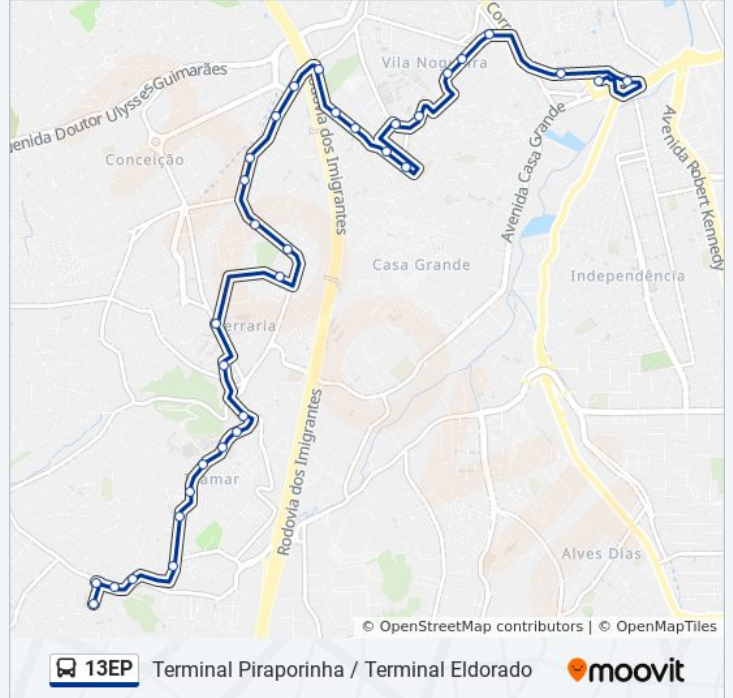

Avenida Dona Ruice Ferraz Alvin, 2294-2296

Rua Botocudos, 1062

Rua Álvares Cabral, 1665-1697

Horários da linha de ônibus 13EP

Tabela de horários sentido Terminal Eldorado

Domingo	00:00 - 23:16
Segunda-feira	05:00 - 22:59
Terça-feira	05:00 - 22:59
Quarta-feira	05:00 - 22:59
Quinta-feira	05:00 - 22:59
Sexta-feira	05:00 - 23:16
Sábado	05:00 - 23:30

Informações da linha de ônibus 13EP

Sentido: Terminal Eldorado

Paradas: 33

Duração da viagem: 36 min

Resumo da linha:

Rua Durvalino Romualdo de Souza, 138
 Avenida Nossa Senhora Das Graças, 1102-1202
 Avenida Antonio Sylvio Cunha Bueno 156
 Av. Antônio Sílvio Cunha Bueno- 312
 Avenida Antonio Sylvio Cunha Bueno 504
 Avenida Antônio Sílvio Cunha Bueno, 738
 Avenida Antonio Sylvio Cunha Bueno 1040
 Avenida Antonio Sylvio Cunha Bueno 1384
 Avenida Antonio Sylvio Cunha Bueno 1830
 Avenida Nossa Senhora dos Navegantes, 1182-1190
 Avenida Frei Ambrósio de Oliveira Luz 641
 Rua Presidente Prudente 442

Sentido: Terminal Piraporinha

21 pontos

[VER OS HORÁRIOS DA LINHA](#)

Avenida Antônio Sílvio Cunha Bueno, 808
 Avenida Nossa Senhora das Graças, 913-951
 Avenida José Bonifácio, 1563-1617
 Avenida José Bonifácio, 1421-1493
 Rua Álvares Cabral, 1665-1697
 Avenida Ferraz Alvin 1009
 Avenida Dona Ruyce Ferraz Alvim ,1765
 Avenida Doná Ruice Ferraz Alvin- 1551
 Avenida Dona Ruice Ferraz Alvim,1115
 Rua Prudente De Moraes 985
 Rua Prudente De Moraes- 623
 Rua Artur Bernardes, 305-347
 Avenida Getúlio Vargas,38
 Rua Praça Francisco Vicente- 942-954
 Rua Conde da Cunha 59
 Rua João Corrêa De Sá 193-315

Informações da linha de ônibus 13EP

Sentido: Terminal Piraporinha

Paradas: 21

Duração da viagem: 32 min

Resumo da linha:

Rua João Corrêa De Sá 11

Rua Antônio Dias Adorno, 93-151

Av. Piraporinha