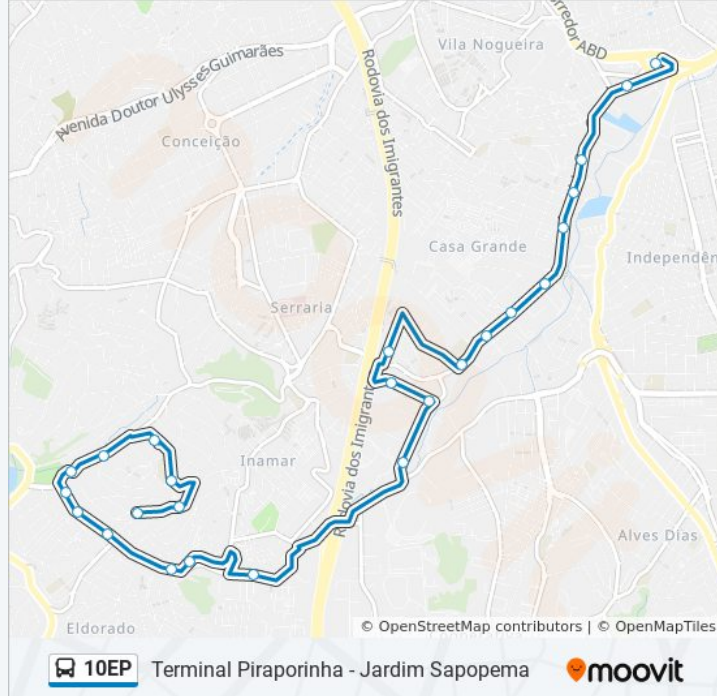

Rua Rio de Janeiro 634

Avenida Nossa Senhora Dos Navegantes, 1613-1631

Avenida Antonio Sylvio Cunha Bueno 1830

Avenida Nossa Senhora dos Navegantes, 1182-1190

Avenida Nossa Senhora dos Navegantes, 720 - Eldorado

Av. Nossa Sra. dos Navegantes, 431-451 - Eldorado, Diadema

Horários da linha de ônibus 10EP

Tabela de horários sentido Jardim Sapopema

Domingo	00:55 - 23:18
Segunda-feira	00:00 - 23:20
Terça-feira	04:00 - 23:20
Quarta-feira	04:00 - 23:20
Quinta-feira	04:00 - 23:20
Sexta-feira	04:30 - 23:18
Sábado	00:00 - 22:59

Informações da linha de ônibus 10EP

Sentido: Jardim Sapopema

Paradas: 26

Duração da viagem: 37 min

Resumo da linha:

Avenida Nossa Senhora dos Navegantes 61-222
- Eldorado

Rua das Peróbas 152

Rua Das Peróbas 386

Rua Dos Cedros, 503

Rua. dos Cedros 317

Rua Jatobá 51

Rua das Palmeiras 164

Os horários e os mapas do itinerário da linha de ônibus 10EP estão disponíveis, no formato PDF offline, no site: moovitapp.com. Use o [Moovit App](#) e viaje de transporte público por São Paulo e Região! Com o Moovit você poderá ver os horários em tempo real dos ônibus, trem e metrô, e receber direções passo a passo durante todo o percurso!