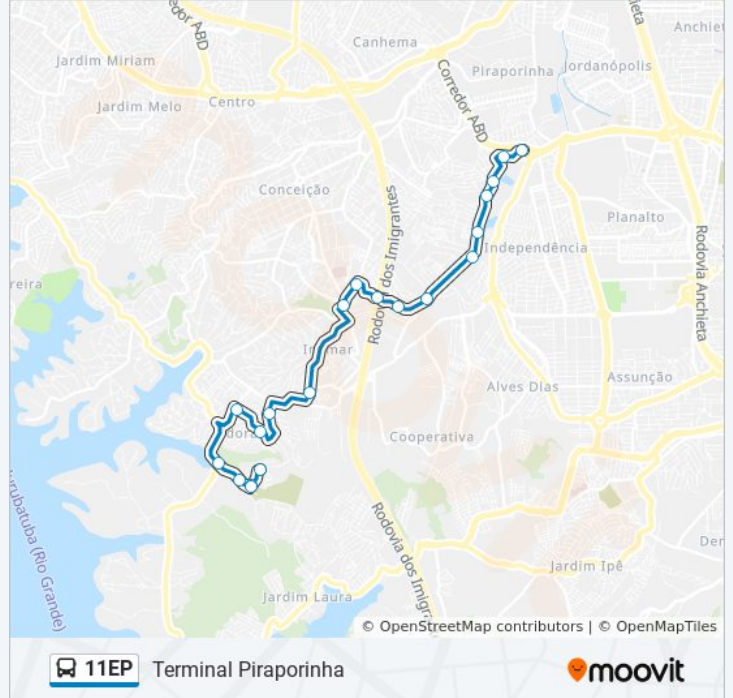

Sentido: Terminal Piraporinha

20 pontos

[VER OS HORÁRIOS DA LINHA](#)

Rua Mar do Norte, 279

Avenida Afrânio Peixoto 41

Avenida Afrânio Peixoto, 1-45

Avenida dos Pereiras, 335-387

Avenida Dos Pereiras, 1-95

Terminal Metropolitano Piraporinha

Horários da linha de ônibus 11EP

Tabela de horários sentido Terminal Piraporinha

Domingo	00:20 - 23:50
Segunda-feira	00:20 - 23:37
Terça-feira	03:52 - 23:37
Quarta-feira	03:52 - 23:37
Quinta-feira	03:52 - 23:37
Sexta-feira	03:50 - 23:50
Sábado	00:20 - 23:50

Informações da linha de ônibus 11EP

Sentido: Terminal Piraporinha

Paradas: 20

Duração da viagem: 34 min

Resumo da linha:

Sentido: Vila Paulina

24 pontos

[VER OS HORÁRIOS DA LINHA](#)

Informações da linha de ônibus 11EP

Sentido: Vila Paulina

Paradas: 24

Duração da viagem: 33 min

Resumo da linha:

Rua Bituva 31

Rua João Antônio de Araújo 195

Estrada Pedreira Alvarenga 1324