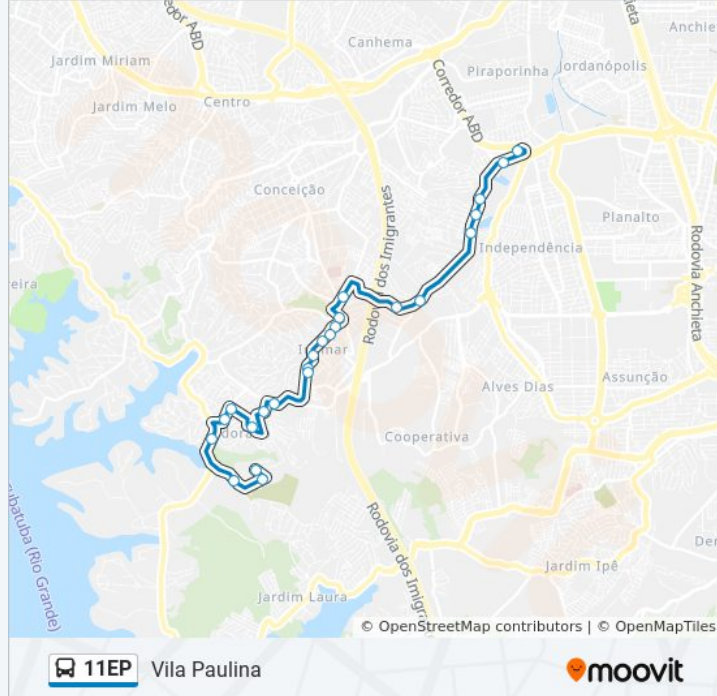

A linha de ônibus 11EP | (Terminal Piraporinha) tem 2 itinerários.

(1) Terminal Piraporinha: 03:52 - 23:37(2) Vila Paulina: 04:21 - 23:36

Use o aplicativo do Moovit para encontrar a estação de ônibus da linha 11EP mais perto de você e descubra quando chegará a próxima linha de ônibus 11EP.

Informações da linha de ônibus 11EP

Sentido: Terminal Piraporinha

Paradas: 20

Duração da viagem: 34 min

Resumo da linha:

Sentido: Vila Paulina

24 pontos

[VER OS HORÁRIOS DA LINHA](#)

Informações da linha de ônibus 11EP

Sentido: Vila Paulina

Paradas: 24

Duração da viagem: 33 min

Resumo da linha:

Rua Bituva 31

Rua João Antônio de Araújo 195

Estrada Pedreira Alvarenga 1324

Avenida dos Pereiras, 336-388

Travessa Mar Azul, 31-225

Rua Mar do Norte, 279

Os horários e os mapas do itinerário da linha de ônibus 11EP estão disponíveis, no formato PDF offline, no site: moovitapp.com. Use o [Moovit App](#) e viaje de transporte público por São Paulo e Região! Com o Moovit você poderá ver os horários em tempo real dos ônibus, trem e metrô, e receber direções passo a passo durante todo o percurso!