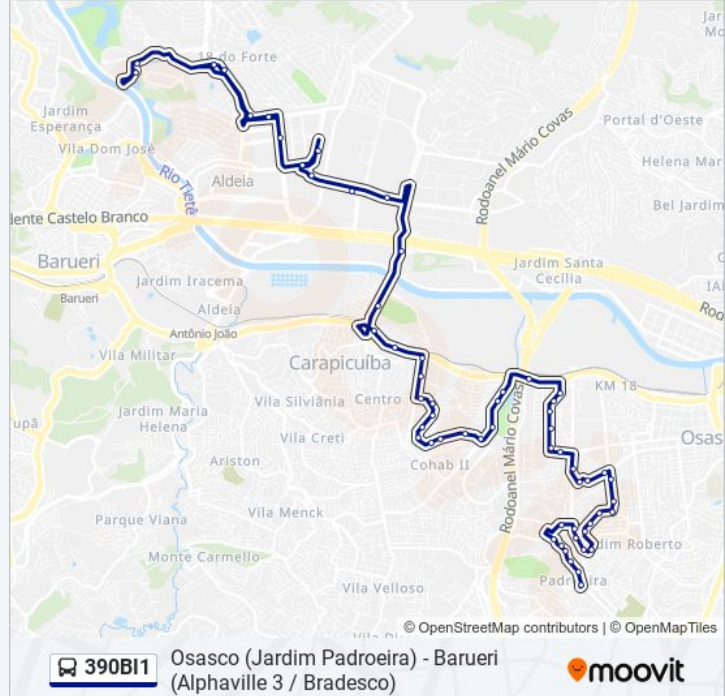

**Informações da linha de ônibus 390BI1****Sentido:** Barueri (Alphaville 3 / Bradesco)**Paradas:** 59**Duração da viagem:** 69 min**Resumo da linha:**

Osasco

Avenida Pau Brasil, 54 - Cidade das Flores,  
Osasco

Av. Integração, N°66 - Vila Mun., Carapicuíba

Avenida Antonio Faustino dos Santos 750

Avenida Amazonas, 275 - Conj. Hab. Pres.  
Castelo Branco Carapicuíba

Rua Tenente Alcides José de Freitas 200

Avenida Amazonas, 1121 - Conj. Hab. Pres.  
Castelo Branco, Carapicuíba

Av. Amazonas, 960 - Conj. Hab. Pres. Castelo  
Branco, Carapicuíba

Avenida Amazonas

Av. Amazonas, 635 - Conj. Hab. Pres. Castelo  
Branco, Carapicuíba

Av. Amazonas, 6 - Conj. Hab. Pres. Castelo  
Branco, Carapicuíba

Avenida Governador Mario Covas, 355

Carapicuíba

R. Consolação, 2

Av. Piracema, 150 - Jardim Santa Cecilia, Barueri

Alameda Araguaia - Giga Atacado

Alameda Araguaia, 2379

Alameda Araguaia, 1930

Alameda Amazonas, 352