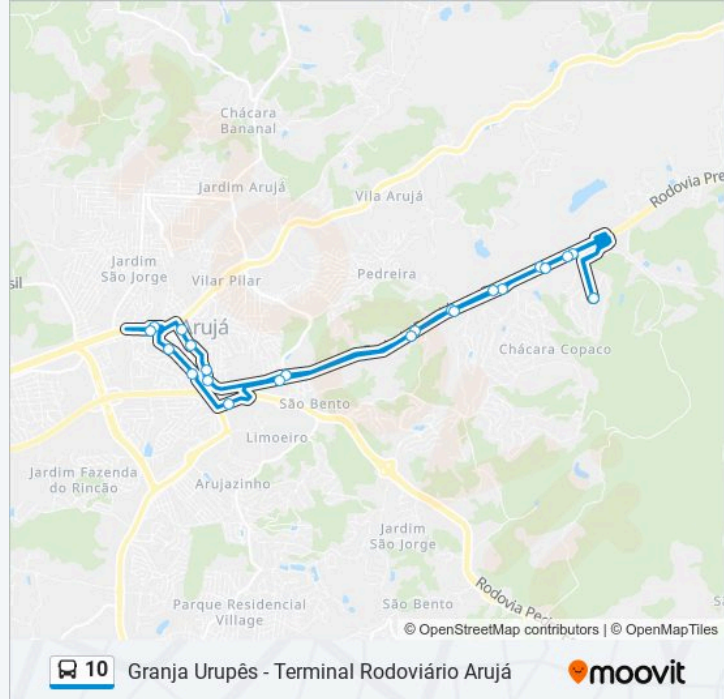

Br-116 Rod. Pres. Dutra, Km 196,8 Sul - Mirante do Arujá, Arujá

Marginal Presidente Dutra, 1 - Jardim Real, Arujá

Rua Duque de Caxias, 182

Rua Bahia 436

Rua Silvino Camargo, 72

Rua Raposo Tavares, 104

Arujá (Terminal Rodoviário)

Rodovia Presidente Dutra Km 196

Horários da linha de ônibus 10

Tabela de horários sentido Granja Urupês ↔ Integração Arujá

domingo	Fora de Operação
segunda-feira	05:40
terça-feira	05:40
quarta-feira	05:40
quinta-feira	05:40
sexta-feira	05:40
sábado	Fora de Operação

Informações da linha de ônibus 10

Sentido: Granja Urupês ↔ Integração Arujá

Paradas: 23

Duração da viagem: 50 min

Resumo da linha:

Br-116 Rod. Pres. Dutra, Km 196,1 Norte

Av. Amianto, 1209-1237 - Chácara Copaco -
Chácara Copaco, Arujá

Avenida Marginal 146

Rodovia Presidente Dutra,

Via dos Cedros 25

Os horários e os mapas do itinerário da linha de ônibus 10 estão disponíveis, no formato PDF offline, no site: moovitapp.com. Use o Moovit App e viaje de transporte público por São Paulo e Região! Com o Moovit você poderá ver os horários em tempo real dos ônibus, trem e metrô, e receber direções passo a passo durante todo o percurso!