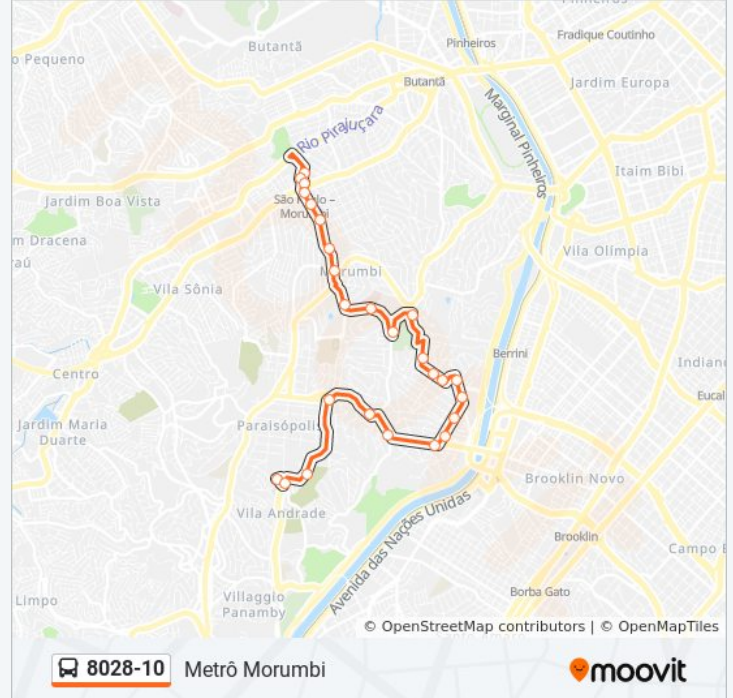

Sentido: Metrô Morumbi

26 pontos

[VER OS HORÁRIOS DA LINHA](#)

R. Antônio Ferreira de Castilho

Av. Hebe Camargo - Deputado Laércio Corte

Av. Hebe Camargo - Itamotinga 57

R. Dr. Flávio Américo Maurano, 831

R. Dr. Flávio Américo Maurano, 155

Informações da linha de ônibus 8028-10**Sentido:** Metrô Morumbi**Paradas:** 26**Duração da viagem:** 36 min**Resumo da linha:**

Av. Jorge João Saad, 161

Avenida Jorge João Saad - Metrô Morumbi

Avenida Deputado Jacob Salvador Zveibil, 293 •
Metrô Morumbi

Avenida Deputado Jacobe Salvador Zveibil

Terminal Morumbi

Sentido: Paraisópolis

28 pontos

[VER OS HORÁRIOS DA LINHA](#)

Terminal Morumbi

Avenida Deputado Jacob Salvador Zveibil, 293 •
Metrô Morumbi

Avenida Deputado Jacobe Salvador Zveibil

Informações da linha de ônibus 8028-10

Sentido: Paraisópolis

Paradas: 28

Duração da viagem: 41 min

Resumo da linha:

Av. Morumbi 6341

Av. Morumbi, 6000

R. Dr. Flávio Américo Maurano, 220