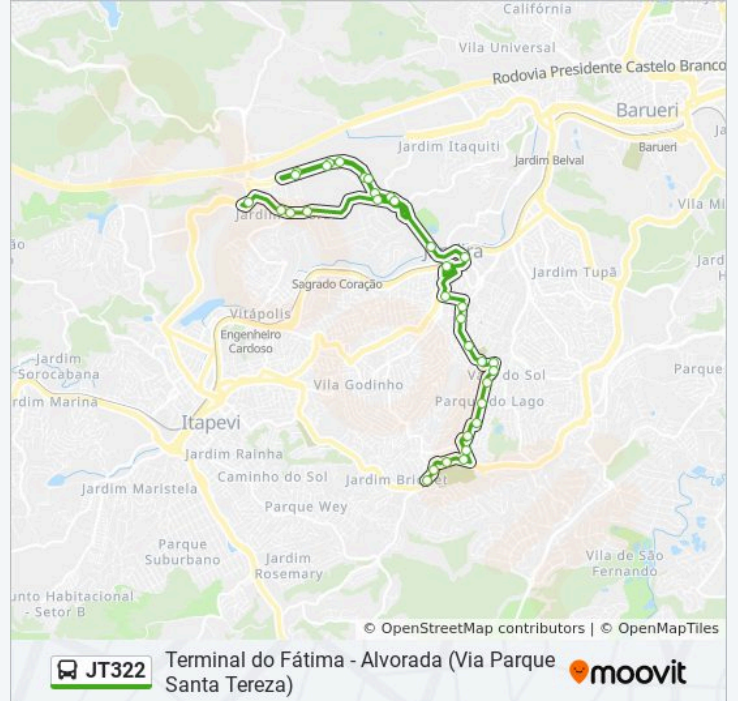

Avenida Alberto Ruffolo 150

Av. Alberto Ruffolo 57

Avenida André Vidal de Negreiros, 77

Terminal Municipal de Jandira

Rua José Manoel da Conceição, 423

### Informações da linha de ônibus JT322

**Sentido:** Fátima - Alvorada Trevo (via Tereza)

**Paradas:** 34

**Duração da viagem:** 46 min

**Resumo da linha:**

Rodovia João De Góes, 164

Rodovia João De Góes1000

Rodovia João De Góes 1213

Rodovia João De Góes , Km 2

Rodovia João De Góes 1001

Estrada Velha De Itu 70

Estrada Velha De Itu, 605

Rua Benedito Domingos Velho, 78

Rua Benedito Domingos Velho, 188

Rodovia Coronel PM Nelson Tranchesini 450