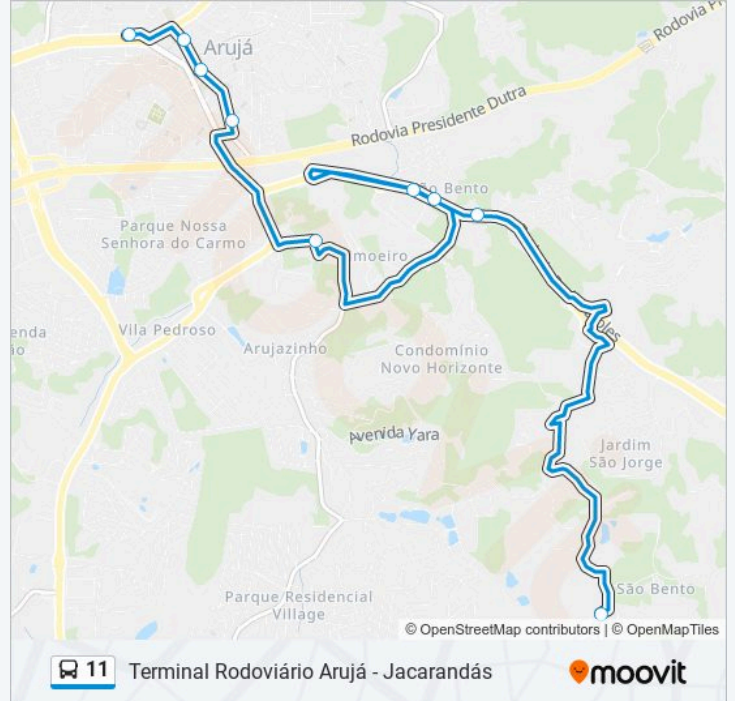

### Sentido: Terminal Rodoviário Arujá

9 pontos

[VER OS HORÁRIOS DA LINHA](#)

Ponto Final

Estrada dos Índios, 2658 - Jardim Via Dutra, Arujá

Rod. Pedro Eroles, 940 - Km 33,2

Rod. Pedro Eroles 657-817

Rua Benedito Antonio Ribeiro 276

Rua Bahia 436

Rua Silvino Camargo, 72

Rua Raposo Tavares, 104

Arujá (Terminal Rodoviário)

### Horários da linha de ônibus 11

Tabela de horários sentido Terminal Rodoviário Arujá

domingo	08:50 - 17:35
segunda-feira	05:20 - 23:35
terça-feira	05:20 - 23:35
quarta-feira	05:20 - 23:35
quinta-feira	05:20 - 23:35
sexta-feira	05:20 - 23:35
sábado	06:25 - 17:25

### Informações da linha de ônibus 11

**Sentido:** Terminal Rodoviário Arujá

**Paradas:** 9

**Duração da viagem:** 21 min

**Resumo da linha:**

Os horários e os mapas do itinerário da linha de ônibus 11 estão disponíveis, no formato PDF offline, no site: [moovitapp.com](https://moovitapp.com). Use o Moovit App e viaje de transporte público por São Paulo e Região! Com o Moovit você poderá ver os horários em tempo real dos ônibus, trem e metrô, e receber direções passo a passo durante todo o percurso!