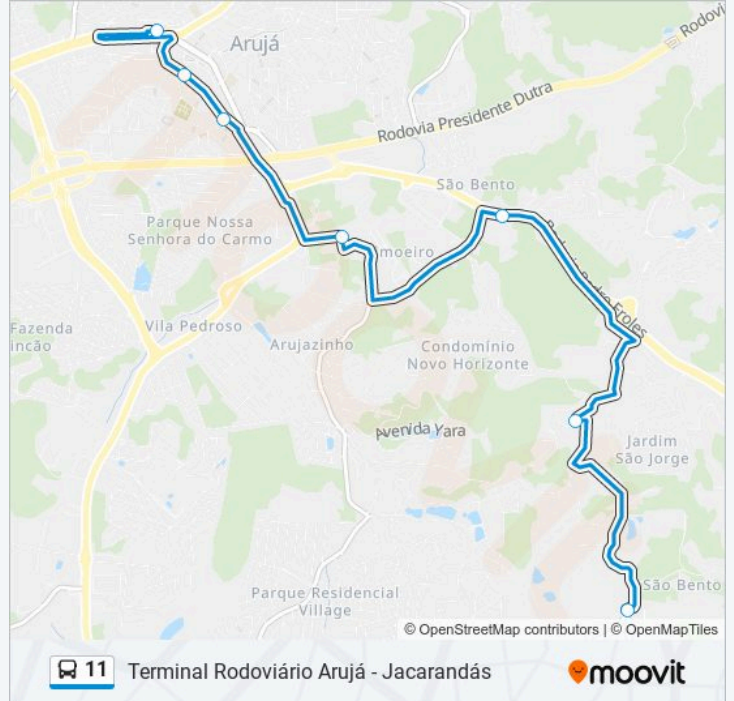

**Sentido: Jacarandás**

7 pontos

[VER OS HORÁRIOS DA LINHA](#)

Arujá - Sp, 07400-000, Brasil

Av. dos Expedicionários, 756 - Jardim Rincao -  
Jardim Rincao, Arujá

Avenida dos Expedicionários 217 - Jardim Rincao  
Arujá - SP 07401-790 Brasil

Rua Benedito Antonio Ribeiro 276

Sp-088, Km 33,6 Sul - Parque Jacarandas, Arujá

Rua dos Jacarandás 940

Ponto Final

**Horários da linha de ônibus 11**

Tabela de horários sentido Jacarandás

domingo	08:20 - 17:10
segunda-feira	05:50 - 23:10
terça-feira	05:50 - 23:10
quarta-feira	05:50 - 23:10
quinta-feira	05:50 - 23:10
sexta-feira	05:50 - 23:10
sábado	06:00 - 17:00

**Informações da linha de ônibus 11**

**Sentido:** Jacarandás

**Paradas:** 7

**Duração da viagem:** 21 min

**Resumo da linha:**

### Sentido: Terminal Rodoviário Arujá

9 pontos

[VER OS HORÁRIOS DA LINHA](#)

Ponto Final

Estrada dos Índios, 2658 - Jardim Via Dutra, Arujá

Rod. Pedro Eroles, 940 - Km 33,2

Rod. Pedro Eroles 657-817

Rua Benedito Antonio Ribeiro 276