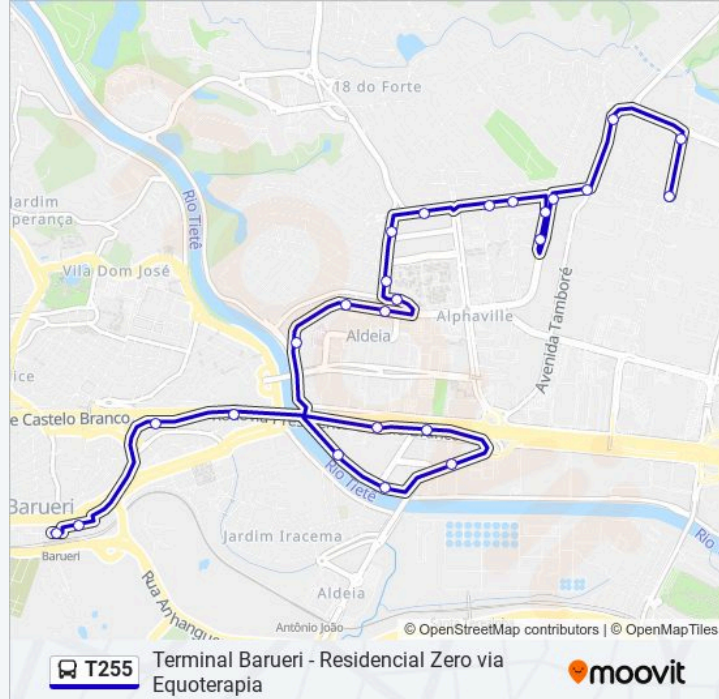

A linha de ônibus T255 | (Terminal Barueri - Residencial Zero via Equoterapia) tem 2 itinerários.

(1) Residencial Zero: 07:25 - 16:20(2) Terminal Barueri: 09:15 - 17:10

Use o aplicativo do Moovit para encontrar a estação de ônibus da linha T255 mais perto de você e descubra quando chegará a próxima linha de ônibus T255.

### Informações da linha de ônibus T255

**Sentido:** Residencial Zero

**Paradas:** 25

**Duração da viagem:** 44 min

**Resumo da linha:**

Alameda Amazonas, 403

Alameda Amazonas

Alameda Amazonas, 832 - Alphaville Industrial, Barueri

### Sentido: Terminal Barueri

27 pontos

[VER OS HORÁRIOS DA LINHA](#)

Avenida Tucunaré, 1077-1585

Avenida Tucunaré 1916

Avenida Mackenzie - Alphaville Res. Zero, Barueri

Alameda Frankfurt 272

Avenida Paiol Velho, 2 - Alphaville Res. Zero, Barueri

Avenida Vinte e Seis de Março 641

Avenida Vinte e Seis de Março, 320-664

Terminal Barueri - Gualberto Tolaine

Os horários e os mapas do itinerário da linha de ônibus T255 estão disponíveis, no formato PDF offline, no site: [moovitapp.com](https://moovitapp.com). Use o Moovit App e viaje de transporte público por São Paulo e Região! Com o Moovit você poderá ver os horários em tempo real dos ônibus, trem e metrô, e receber direções passo a passo durante todo o percurso!