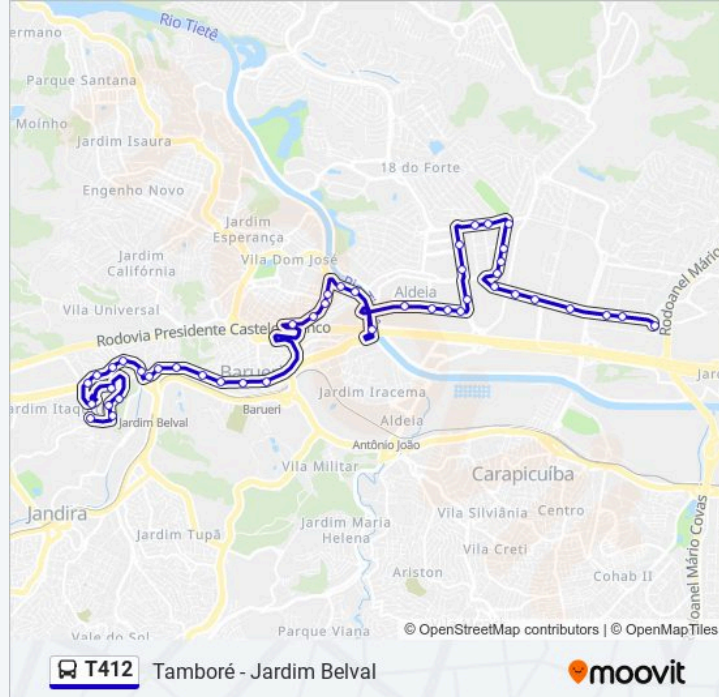

Parada Maternal Matilde Abreu De Moraes

Rua da Prata, 241

Rua Pres. Artur da Costa e Silva, 421

Baia Duque de Caxias

Avenida Henriqueta Mendes Guerra 252

Av. Henriqueta Mendes Guerra, 556 - Vila Sao Joao, Barueri

Av. Henriqueta Mendes Guerra, 826 - Vila Sao Joao, Barueri - Sp, Brasil

Avenida Henriqueta Mendes Guerra 1122

Avenida Henriqueta Mendes Guerra 1480

Avenida Vinte e Seis de Março, 1572

Avenida Itaqui, 28 - Vila Nova Barueri, Barueri

Av. Itaqui, 362 - Jardim Belval, Barueri

R. Anchieta, 23 - Jardim Belval, Barueri

Av. Itaqui, 752 - Jardim Belval, Barueri

Avenida Itaqui 920

Rua Santos Dumont, 163-219

Rua Carlos Gomes, 91

Avenida Henrique Gonçalves Baptista 843

Avenida Henrique Gonçalves Baptista, 972-1000

Parada Emef Prof. Ézio Berzaghi

Rua Vinte E Cinco De Janeiro, 34

Sentido: Tamboré

52 pontos

[VER OS HORÁRIOS DA LINHA](#)

Rua Vinte E Cinco De Janeiro, 34

Rua Presidente Epitácio Pessoa, 94