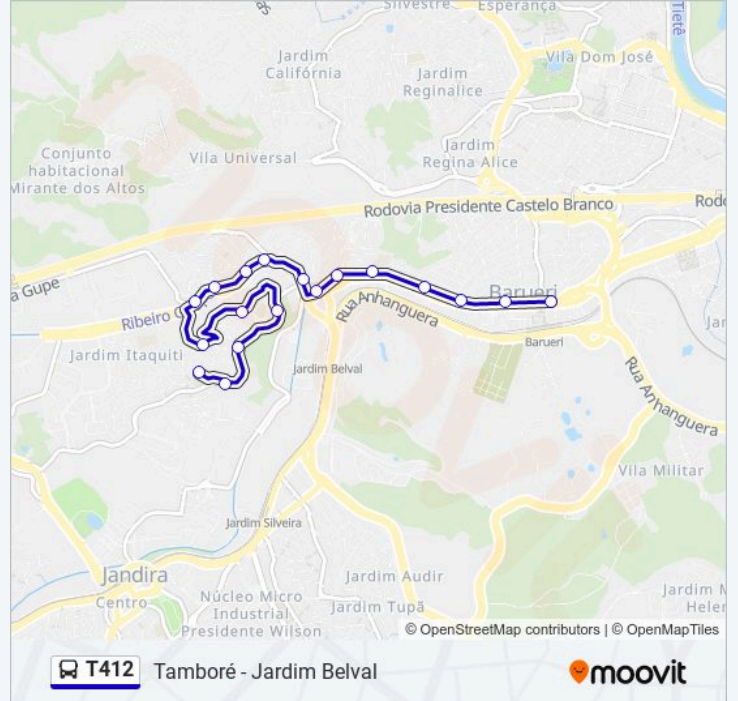

Sentido: Jardim Belval

45 pontos

[VER OS HORÁRIOS DA LINHA](#)

Alameda Inajá, 172

Alameda Araguaia, 3641

Alameda Araguaia 3327

Alameda Araguaia - Giga Atacado

Alameda Araguaia, 2290-2400 - Alphaville Industrial, Barueri - Sp, Brasil

Alameda Araguaia 2079

Alameda Araguaia, 1693

Alameda Amazonas, 202

Alameda Amazonas, 492

Alameda Amazonas 560

Alameda Amazonas, 832 - Alphaville Industrial, Barueri

Alameda Mamoré, 302-440 - Alphaville Industrial, Barueri - Sp, Brasil

Alameda Mamoré, 301 - Alphaville Industrial, Barueri

Alameda Rio Negro, 1271

Alameda Rio Negro, 951

Alameda Rio Negro, 503

Horários da linha de ônibus T412

Tabela de horários sentido Jardim Belval

domingo	Fora de Operação
segunda-feira	16:32 - 19:35
terça-feira	16:32 - 19:35
quarta-feira	16:32 - 19:35
quinta-feira	16:32 - 19:35
sexta-feira	16:32 - 19:35
sábado	Fora de Operação

Informações da linha de ônibus T412

Sentido: Jardim Belval

Paradas: 45

Duração da viagem: 69 min

Resumo da linha: