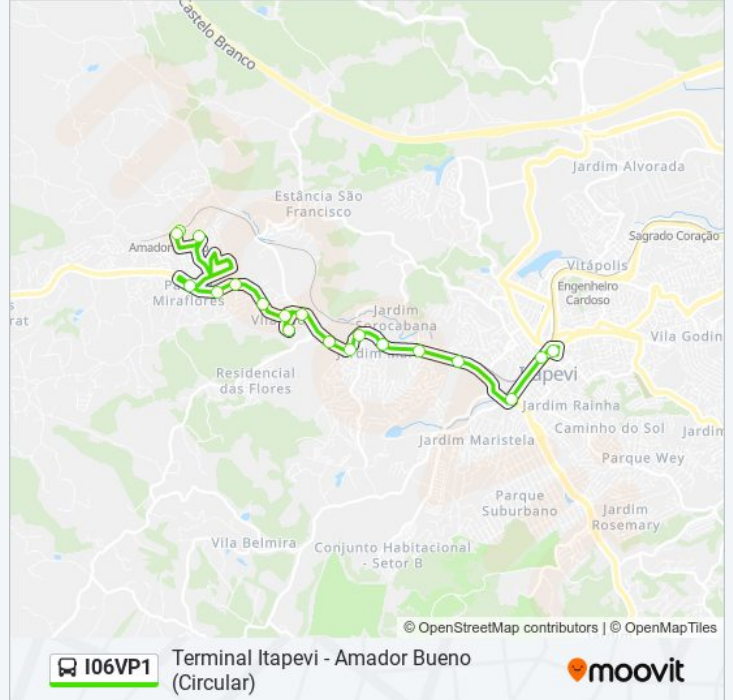

I06VP1

Terminal Itapevi - Amador Bueno (Circular)

Use O App

A linha de ônibus I06VP1 | (Terminal Itapevi - Amador Bueno (Circular)) tem 1 itinerário.

(1) Terminal Itapevi: 03:45

Use o aplicativo do Moovit para encontrar a estação de ônibus da linha I06VP1 mais perto de você e descubra quando chegará a próxima linha de ônibus I06VP1.

**Sentido: Terminal Itapevi**

18 pontos

[VER OS HORÁRIOS DA LINHA](#)

Ponto Final / Inicial 024 Tro

R. Francisco Rodrigues Paes, 370 - Amador Bueno, Itapevi

Rodovia Engenheiro Renê Benedito da Silva, 5211-5319

Rodovia Engenheiro Renê Benedito da Silva, 1403

Parada Atacadão/Assaí

Rotatória da COHAB

Rodovia Coronel PM Nelson Tranches, 20

Terminal Municipal Adalberto Montanher

**Horários da linha de ônibus I06VP1**

**Informações da linha de ônibus I06VP1****Sentido:** Terminal Itapevi**Paradas:** 18**Duração da viagem:** 22 min**Resumo da linha:**

Os horários e os mapas do itinerário da linha de ônibus I06VP1 estão disponíveis, no formato PDF offline, no site: [moovitapp.com](https://moovitapp.com). Use o [Moovit App](#) e viaje de transporte público por São Paulo e Região! Com o Moovit você poderá ver os horários em tempo real dos ônibus, trem e metrô, e receber direções passo a passo durante todo o percurso!