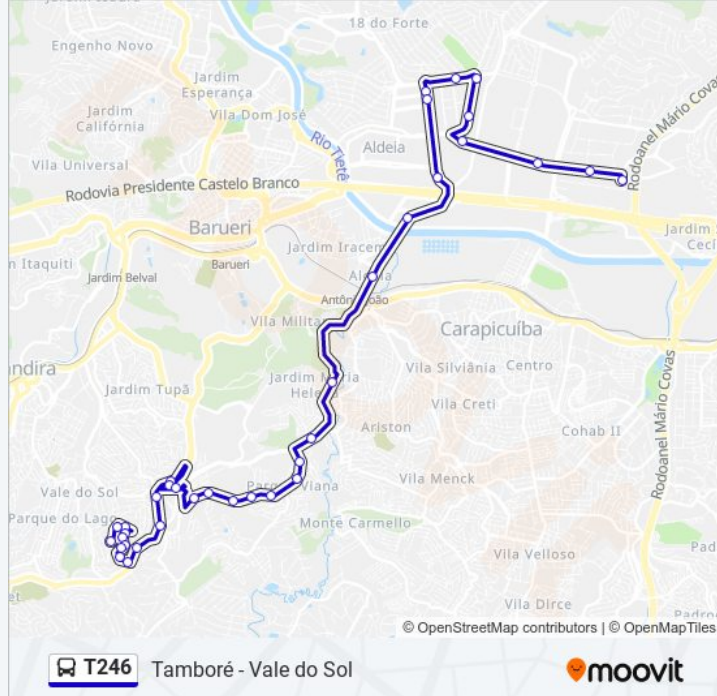

 T246

Tamboré - Vale do Sol

Use O App

A linha de ônibus T246 | (Tamboré - Vale do Sol) tem 2 itinerários.

(1) Tamboré: 05:00 - 09:15(2) Vale do Sol: 15:40 - 20:04

Use o aplicativo do Moovit para encontrar a estação de ônibus da linha T246 mais perto de você e descubra quando chegará a próxima linha de ônibus T246.

Avenida Bariloche, 81

Avenida José Dias Da Silva

**Horários da linha de ônibus T246**

Tabela de horários sentido Tamboré

domingo	Fora de Operação
segunda-feira	05:00 - 09:15
terça-feira	05:00 - 09:15
quarta-feira	05:00 - 09:15
quinta-feira	05:00 - 09:15
sexta-feira	05:00 - 09:15
sábado	Fora de Operação

### Informações da linha de ônibus T246

**Sentido:** Vale do Sol

**Paradas:** 36

**Duração da viagem:** 65 min

**Resumo da linha:**

400

Avenida Bariloche 219

Avenida José Dias Da Silva, 913-1129

R. Tâmisia, 318 - Res. Vale do Sol, Barueri

Rua Tâmisia, 397-409

Rua Tâmisia, 442

Rua Orinoco, 94-136

Rua Mississipi 76

R. Mississipi, 138-228 - Vale do Sol, Barueri

Terminal Rodoviário Mauricio Bernardinelli