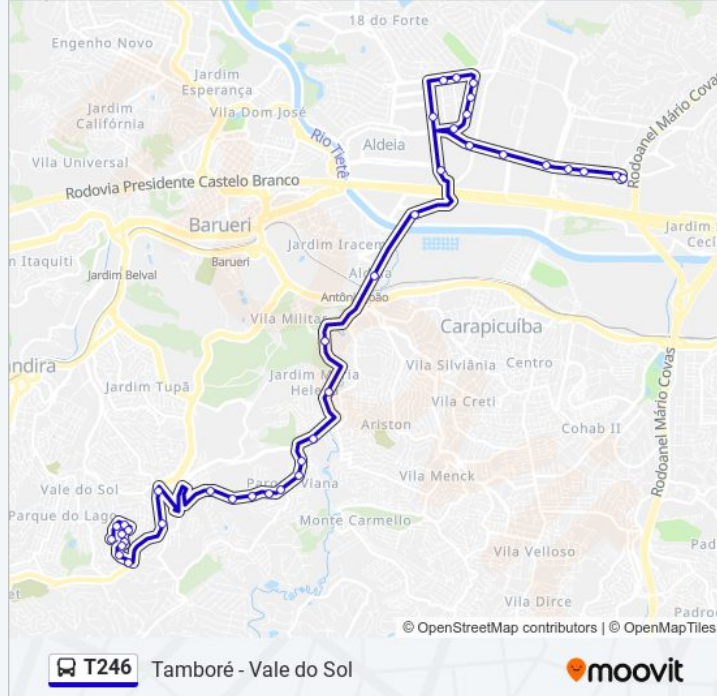

 T246

Tamboré - Vale do Sol

Use O App

A linha de ônibus T246 | (Tamboré - Vale do Sol) tem 2 itinerários.

(1) Tamboré: 05:00 - 09:15(2) Vale do Sol: 15:40 - 20:04

Use o aplicativo do Moovit para encontrar a estação de ônibus da linha T246 mais perto de você e descubra quando chegará a próxima linha de ônibus T246.

**Informações da linha de ônibus T246****Sentido:** Tamboré**Paradas:** 38**Duração da viagem:** 53 min**Resumo da linha:**

Shop. Parque Barueri - Municipal Barueri

Estrada Aldeinha, 308-338

Shopping Iguatemi C/B

### Sentido: Vale do Sol

36 pontos

[VER OS HORÁRIOS DA LINHA](#)

Alameda Inajá, 172

Alameda Araguaia 3628

Alameda Araguaia - Giga Atacado

Alameda Araguaia, 1930

Alameda Amazonas, 352

### Informações da linha de ônibus T246

**Sentido:** Vale do Sol

**Paradas:** 36

**Duração da viagem:** 65 min

**Resumo da linha:**

400

Avenida Bariloche 219

Avenida José Dias Da Silva, 913-1129