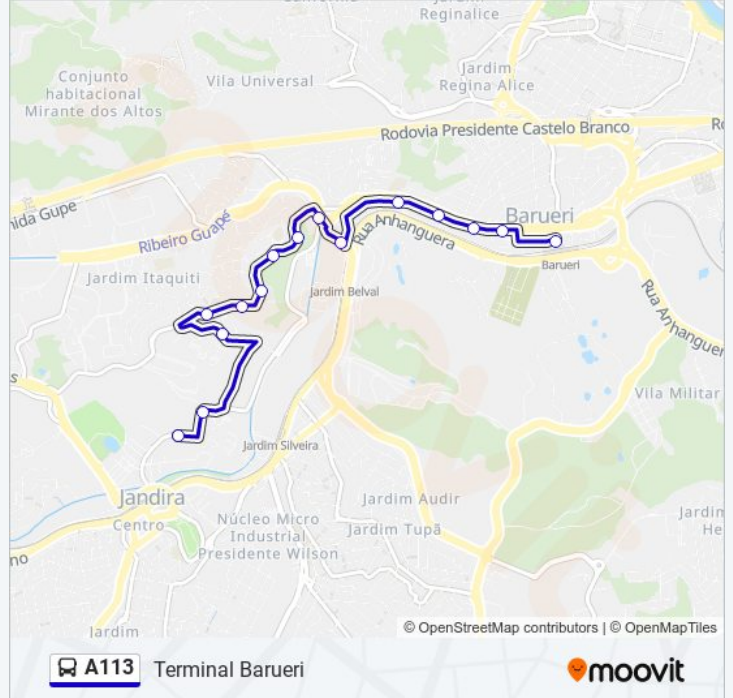

Sentido: Terminal Barueri

15 pontos

[VER OS HORÁRIOS DA LINHA](#)

Ponto Final

Vila Marcia

Estrada Das Nações, 172-404

Avenida Henrique Gonçalves Baptista 1545

Avenida Henrique Gonçalves Baptista 989

Parada Emef Prof. Ézio Berzaghi

Avenida Henrique Gonçalves Baptista 843

Avenida Henrique Gonçalves Baptista, 616

Rua Vereador Isaías Pereira Souto, 117

Rua Interna Grupo Bandeirante, 3182 - Vila Nova, Barueri

Avenida Vinte e Seis de Março 1155

Parada Farmácia Municipal

Avenida Vinte e Seis de Março 641

Avenida Vinte e Seis de Março, 320-664

Terminal Barueri - Gualberto Tolaine

Horários da linha de ônibus A113

Tabela de horários sentido Terminal Barueri

Sentido: Vila Márcia

16 pontos

[VER OS HORÁRIOS DA LINHA](#)

- Terminal Barueri - Gualberto Tolaine
- Rua Professor João da Matta e Luz
- Baia Duque de Caxias
- Avenida Henriqueta Mendes Guerra 252
- Av. Henriqueta Mendes Guerra, 556 - Vila Sao Joao
- Av. Henriqueta Mendes Guerra, 826 - Vila Sao Joao, Barueri - Sp, Brasil
- Avenida Henriqueta Mendes Guerra 1122
- Avenida Henriqueta Mendes Guerra 1480
- Avenida Henrique Gonçalves Baptista 201
- Avenida Henrique Gonçalves Baptista, 584
- Avenida Henrique Gonçalves Baptista, 972-1000
- Avenida Henrique Gonçalves Baptista 989
- Avenida Henrique Gonçalves Baptista 1545
- Estrada Das Nações, 172-404
- Vila Marcia
- Ponto Final