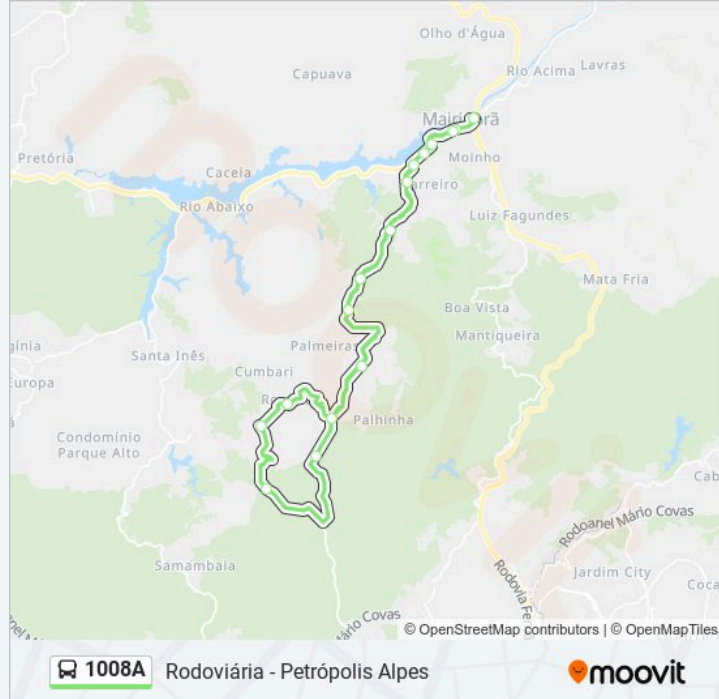

Avenida Vereador Belarmino Pereira de Carvalho
581

Avenida Professora Dulcinéia Arantes de Abreu 1

Av. Leonor de Oliveira, 391 - Mairiporã, Sp, 07600-000, Brasil

Av. Tab. Passarela, 675 - Mairiporã, Sp, 07600-000, Brasil

Avenida Tabelaão Passarela, 42

Os horários e os mapas do itinerário da linha de ônibus 1008A estão disponíveis, no formato PDF offline, no site: moovitapp.com. Use o Moovit App e viaje de transporte público por São Paulo e Região! Com o Moovit você poderá ver os horários em tempo real dos ônibus, trem e metrô, e receber direções passo a passo durante todo o percurso!

© 2024 Moovit - Todos os direitos reservados