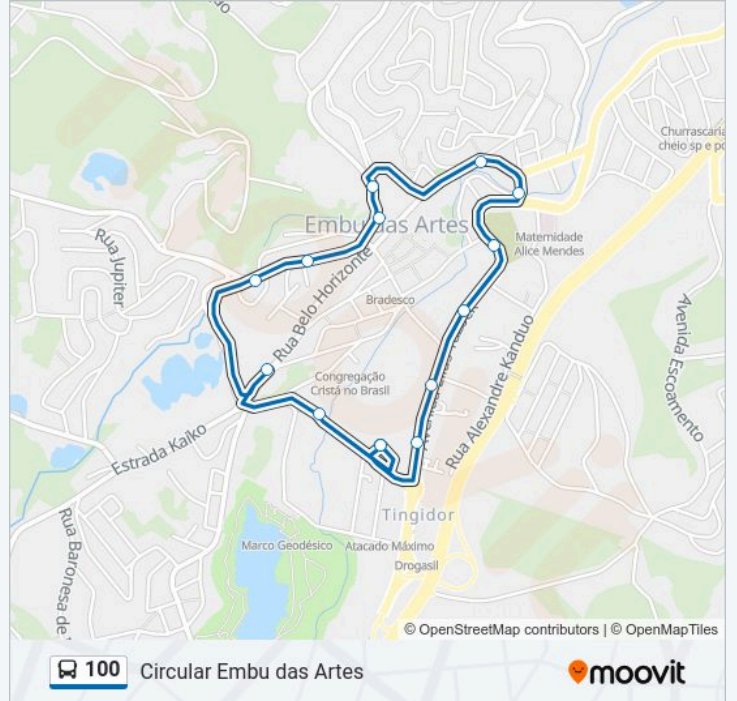

Linha 100**Circular Embu das Artes**

Use O App

A linha de ônibus 100 | (Circular Embu das Artes) tem 1 itinerário.

(1) Circular Embu das Artes: 04:30-00:00

Use o aplicativo do Moovit para encontrar a estação de ônibus da linha 100 mais perto de você e descubra quando chegará a próxima linha de ônibus 100.

Sentido: Circular Embu das Artes

14 pontos

[VER OS HORÁRIOS DA LINHA](#)

Rodoviária

Avenida Vereador Jorge de Souza 279

Alameda Fernando Batista Medina 120

Avenida João Batista Medina 425

Avenida João Batista Medina 213

Rua Doná Jandira Sodré 74

Rua Andrônico dos Prazeres Gonçalves

Rua Paulo Do Vale 216

Rua Tarcila Do Amaral 186

Avenida Elias Yazbek, 1778

Avenida Elias Yazbek 1183

Avenida Elías Yazbek, 2178-2300

Avenida Elias Yazbek, 824

Informações da linha de ônibus 100**Sentido:** Circular Embu das Artes**Paradas:** 14**Duração da viagem:** 14 min**Resumo da linha:**

Os horários e os mapas do itinerário da linha de ônibus 100 estão disponíveis, no formato PDF offline, no site: moovitapp.com. Use o Moovit App e viaje de transporte público por Sao Paulo Region! Com o Moovit você poderá ver os horários em tempo real dos ônibus, trem e metrô, e receber direções passo a passo durante todo o percurso!